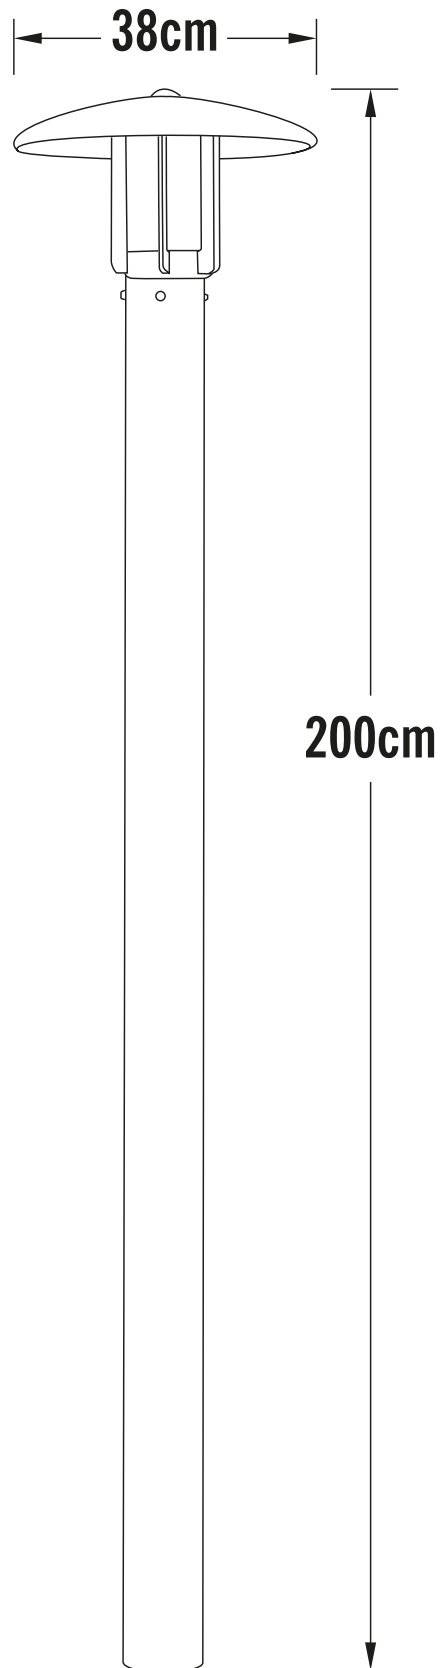

Konstsmide - Heimdal - 402-752 - Black IP44 Outdoor Lamp Post

**CONTACT**