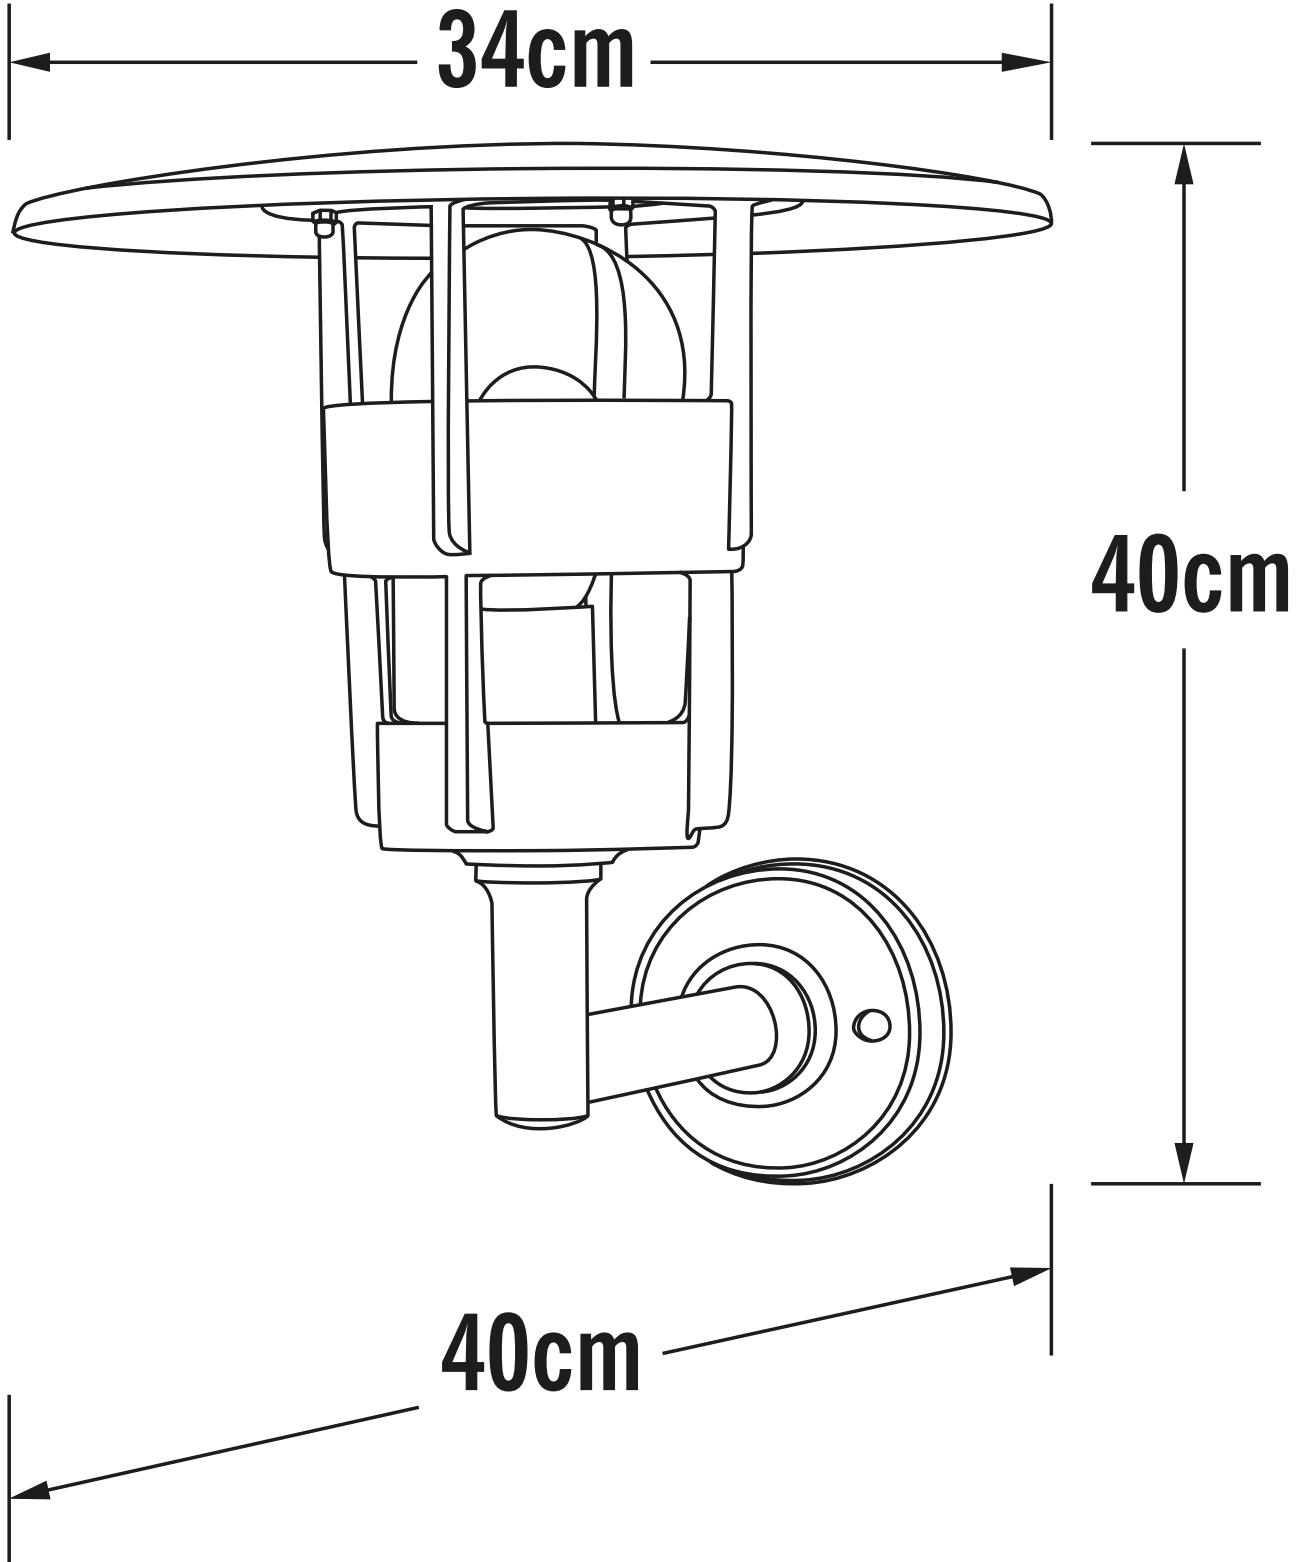

Konstsmide - Freja - 522-750 - Black Outdoor Wall Light

CONTACT