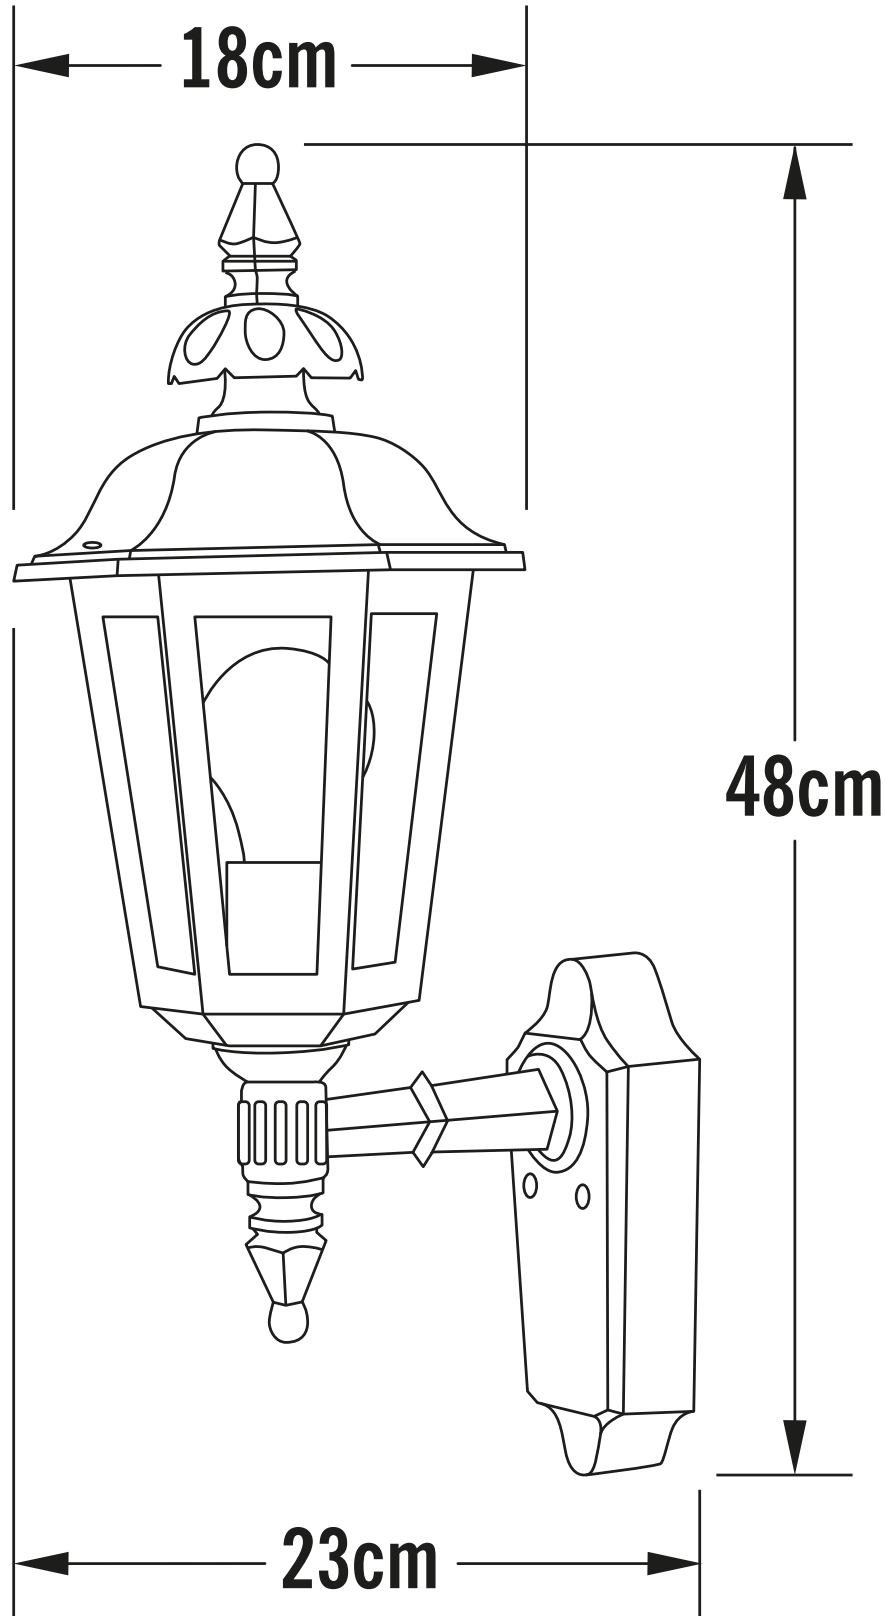

Konstsmide - Pallas - 518-750 - Black Outdoor Wall Light

CONTACT