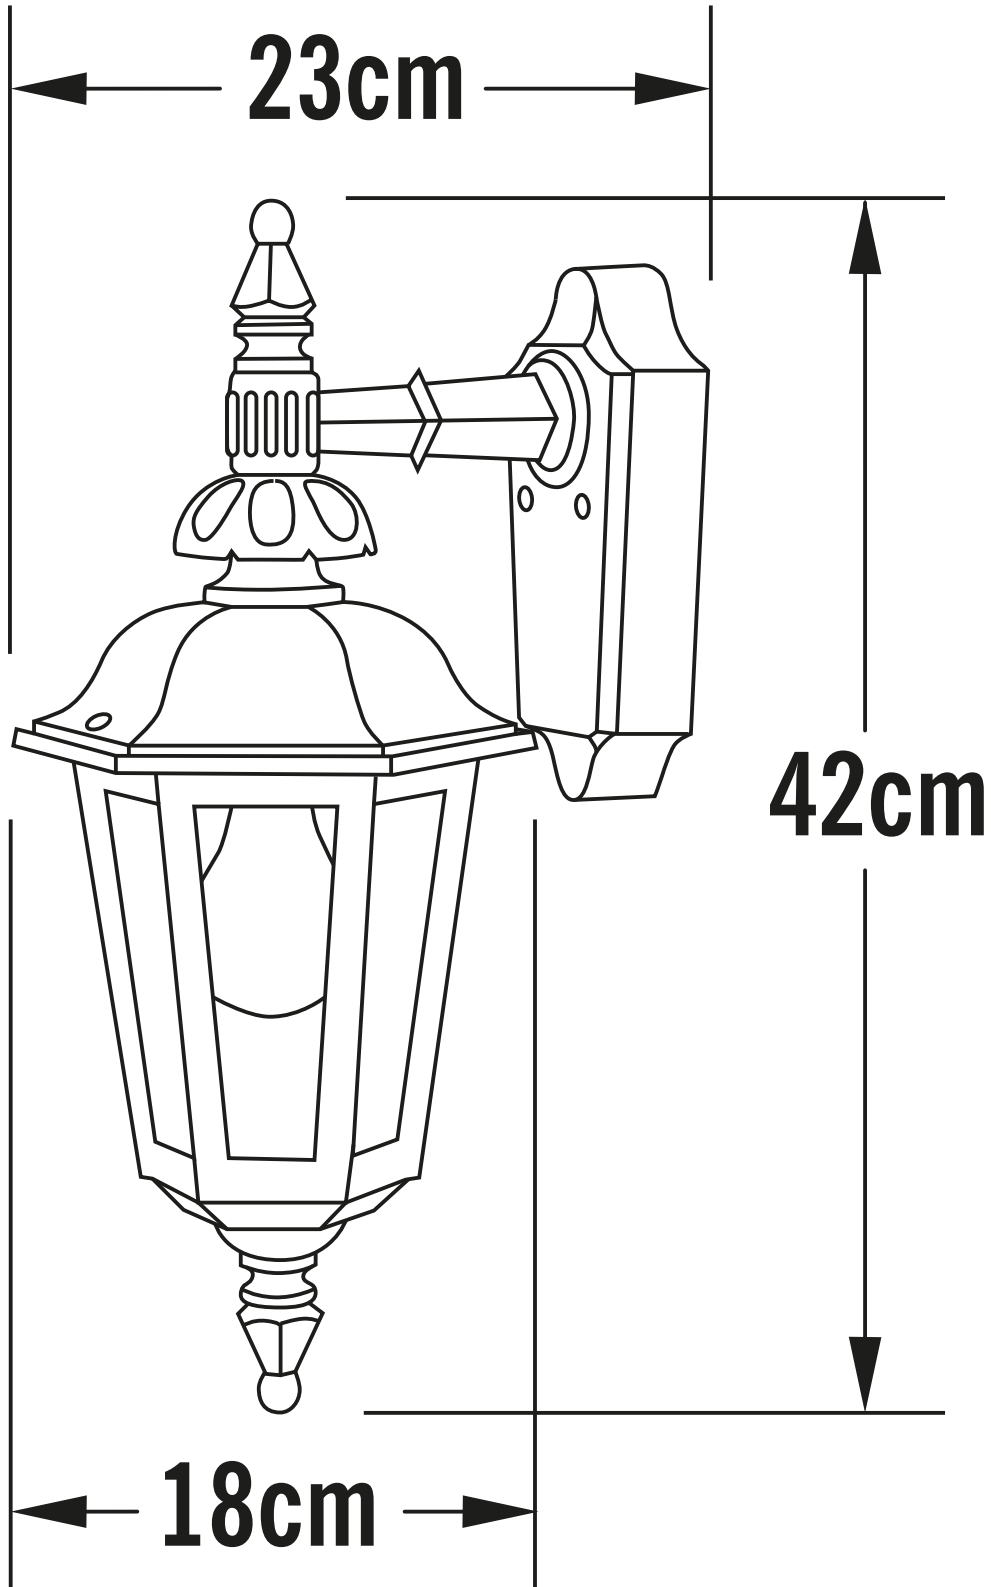

Konstsmide - Pallas - 519-750 - Black Outdoor Wall Light

CONTACT