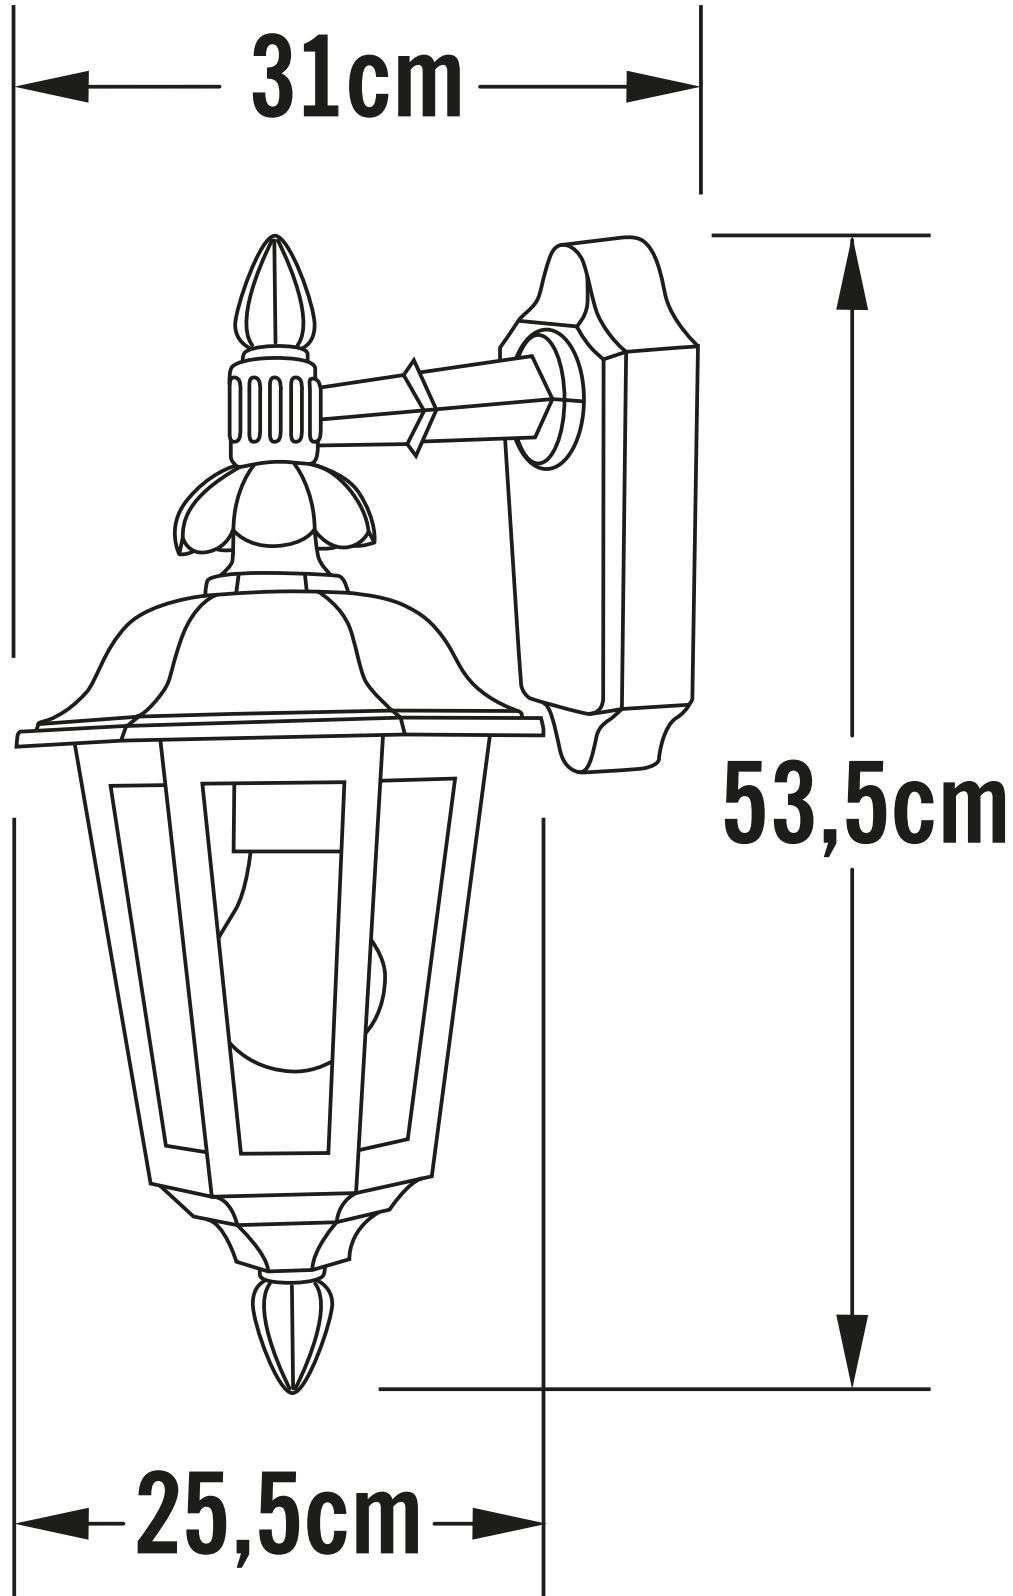

Konstsmide - Pallas - 483-750 - Black Outdoor Wall Light

CONTACT