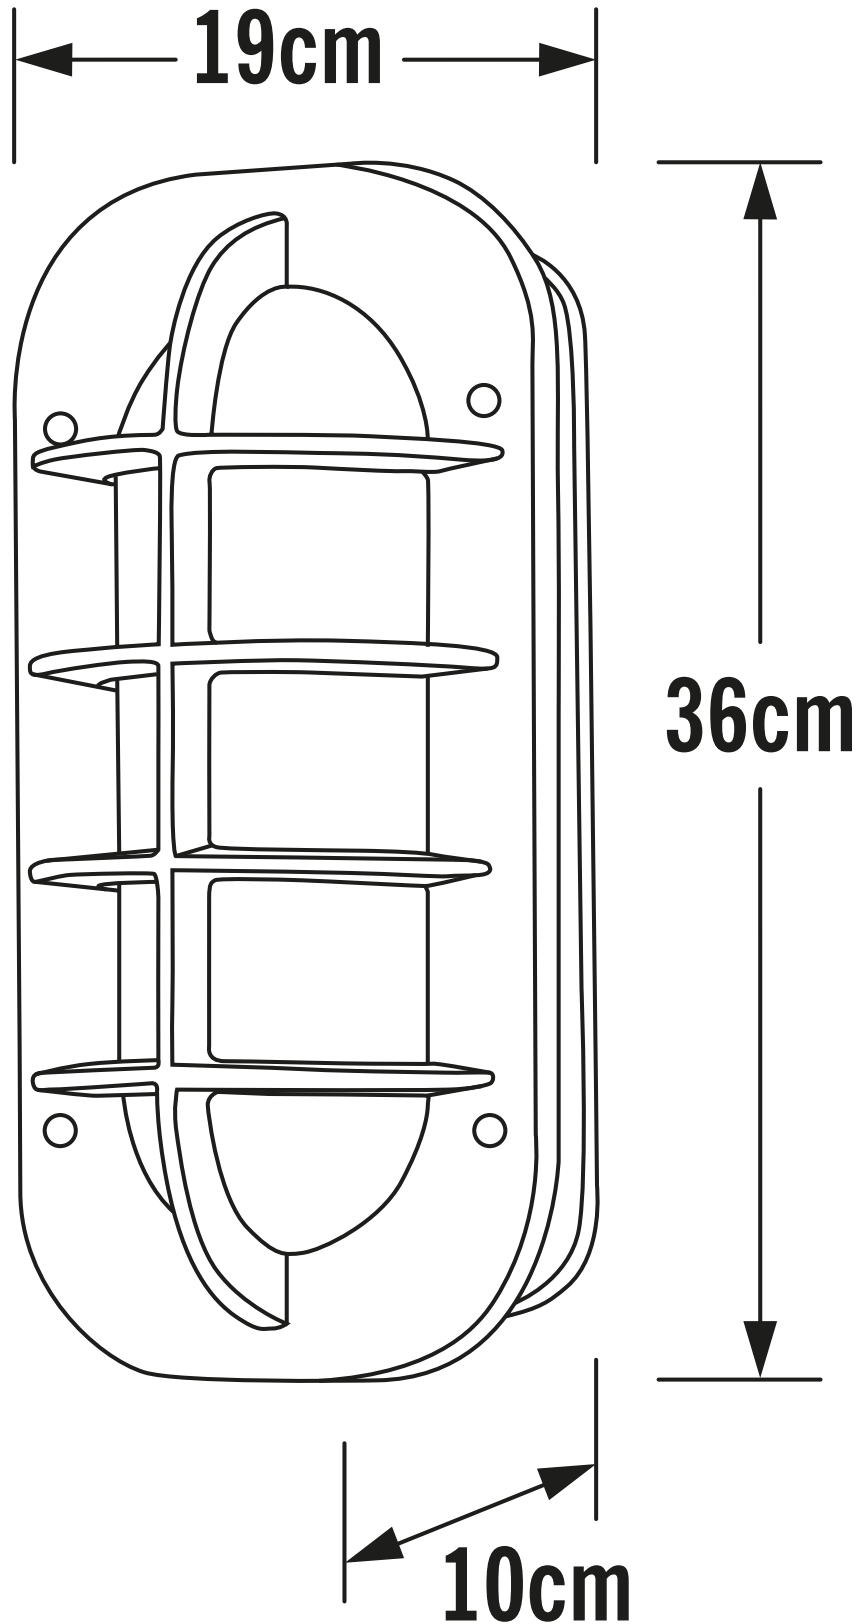

Konstsmide - Loke - 513-752 - Black Outdoor Bulkhead Light

CONTACT