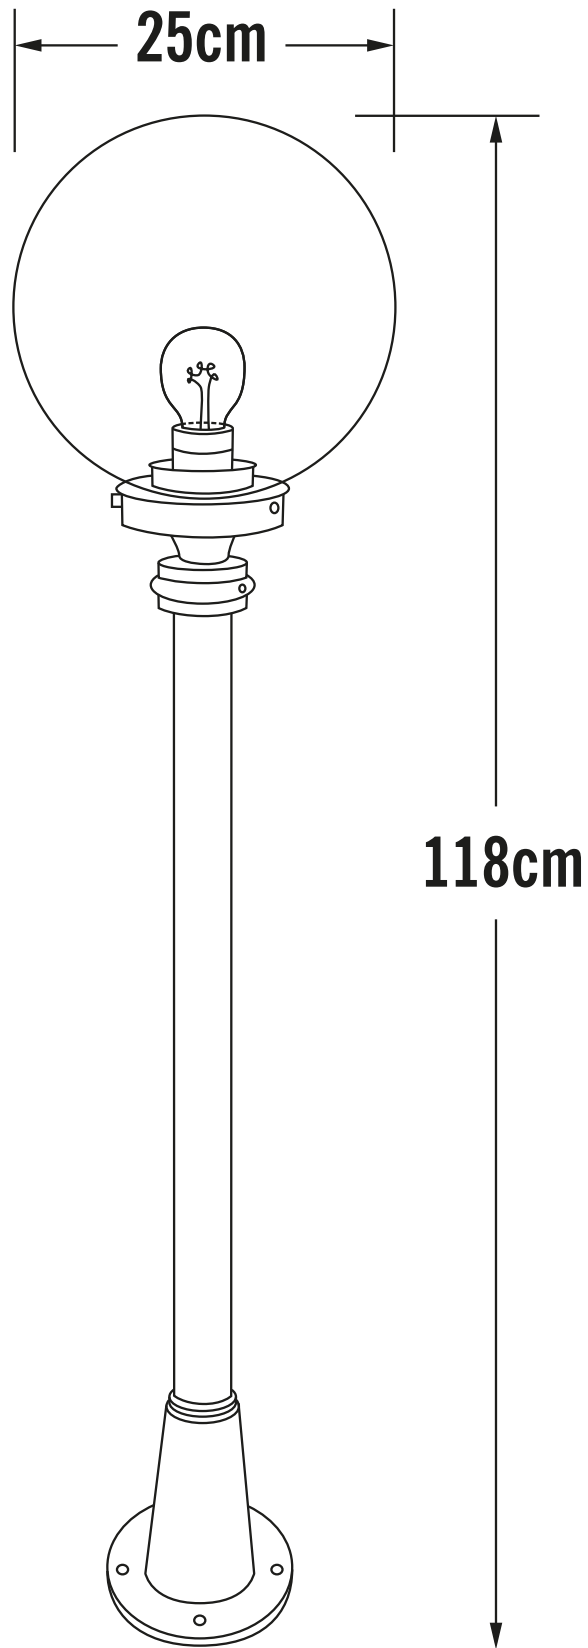

Konstsmide - Orion - 498-750 - Black IP44 Outdoor Post Light

CONTACT