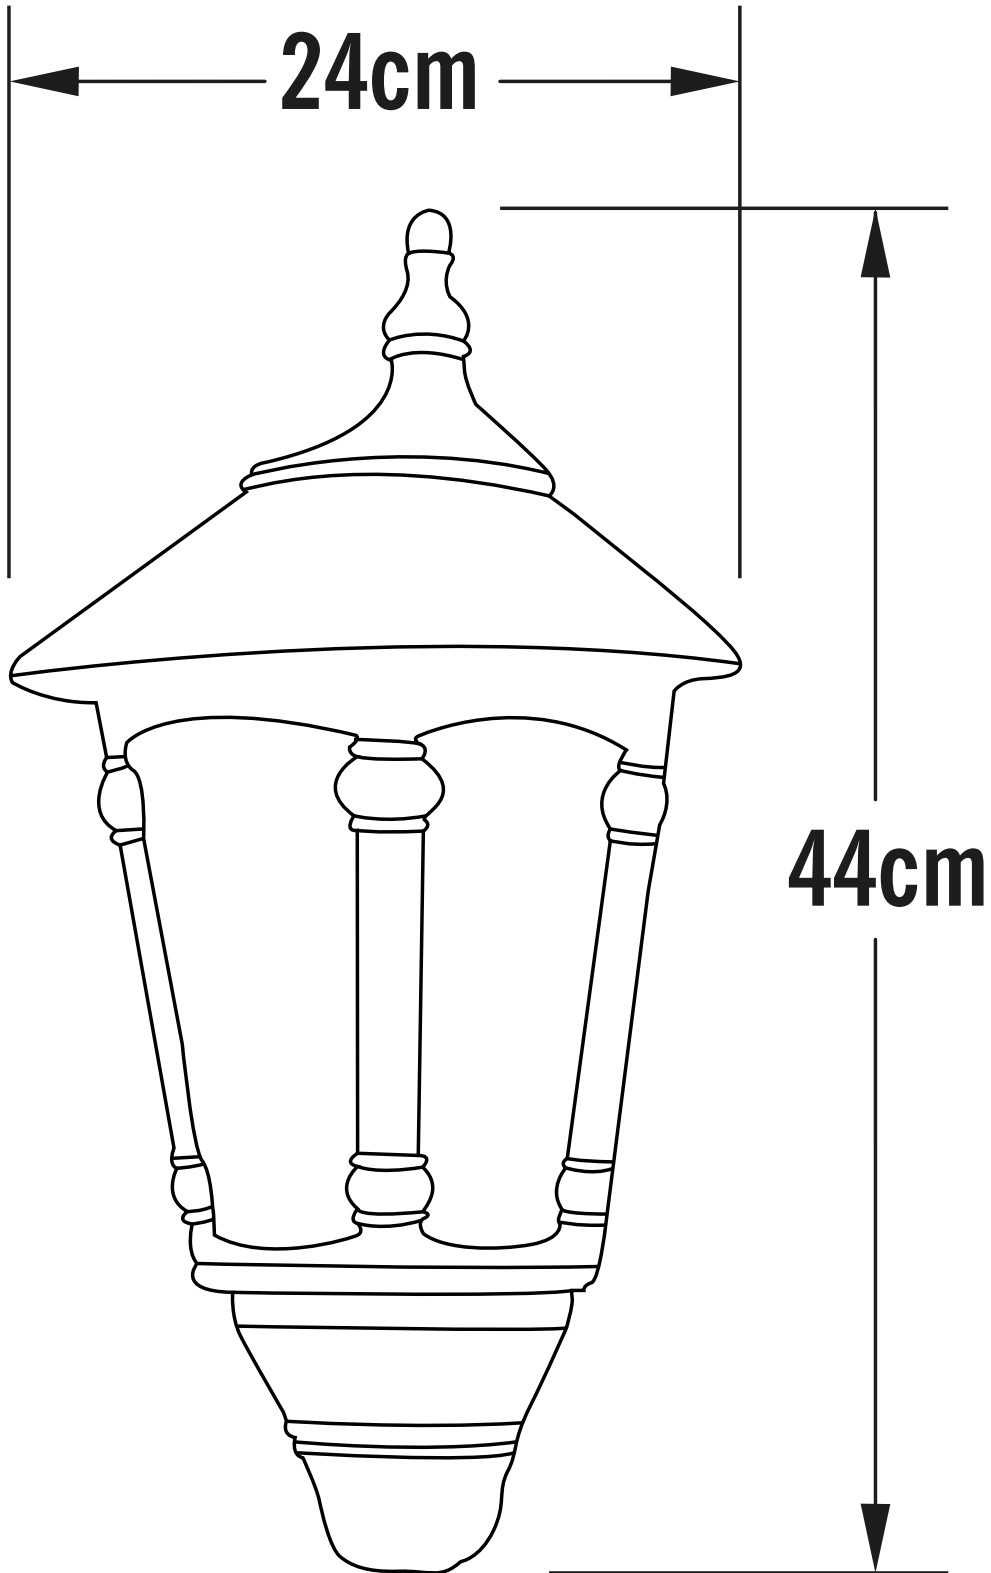

Konstsmide - Virgo - 569-750 - Black Outdoor Half Lantern Wall Light

CONTACT