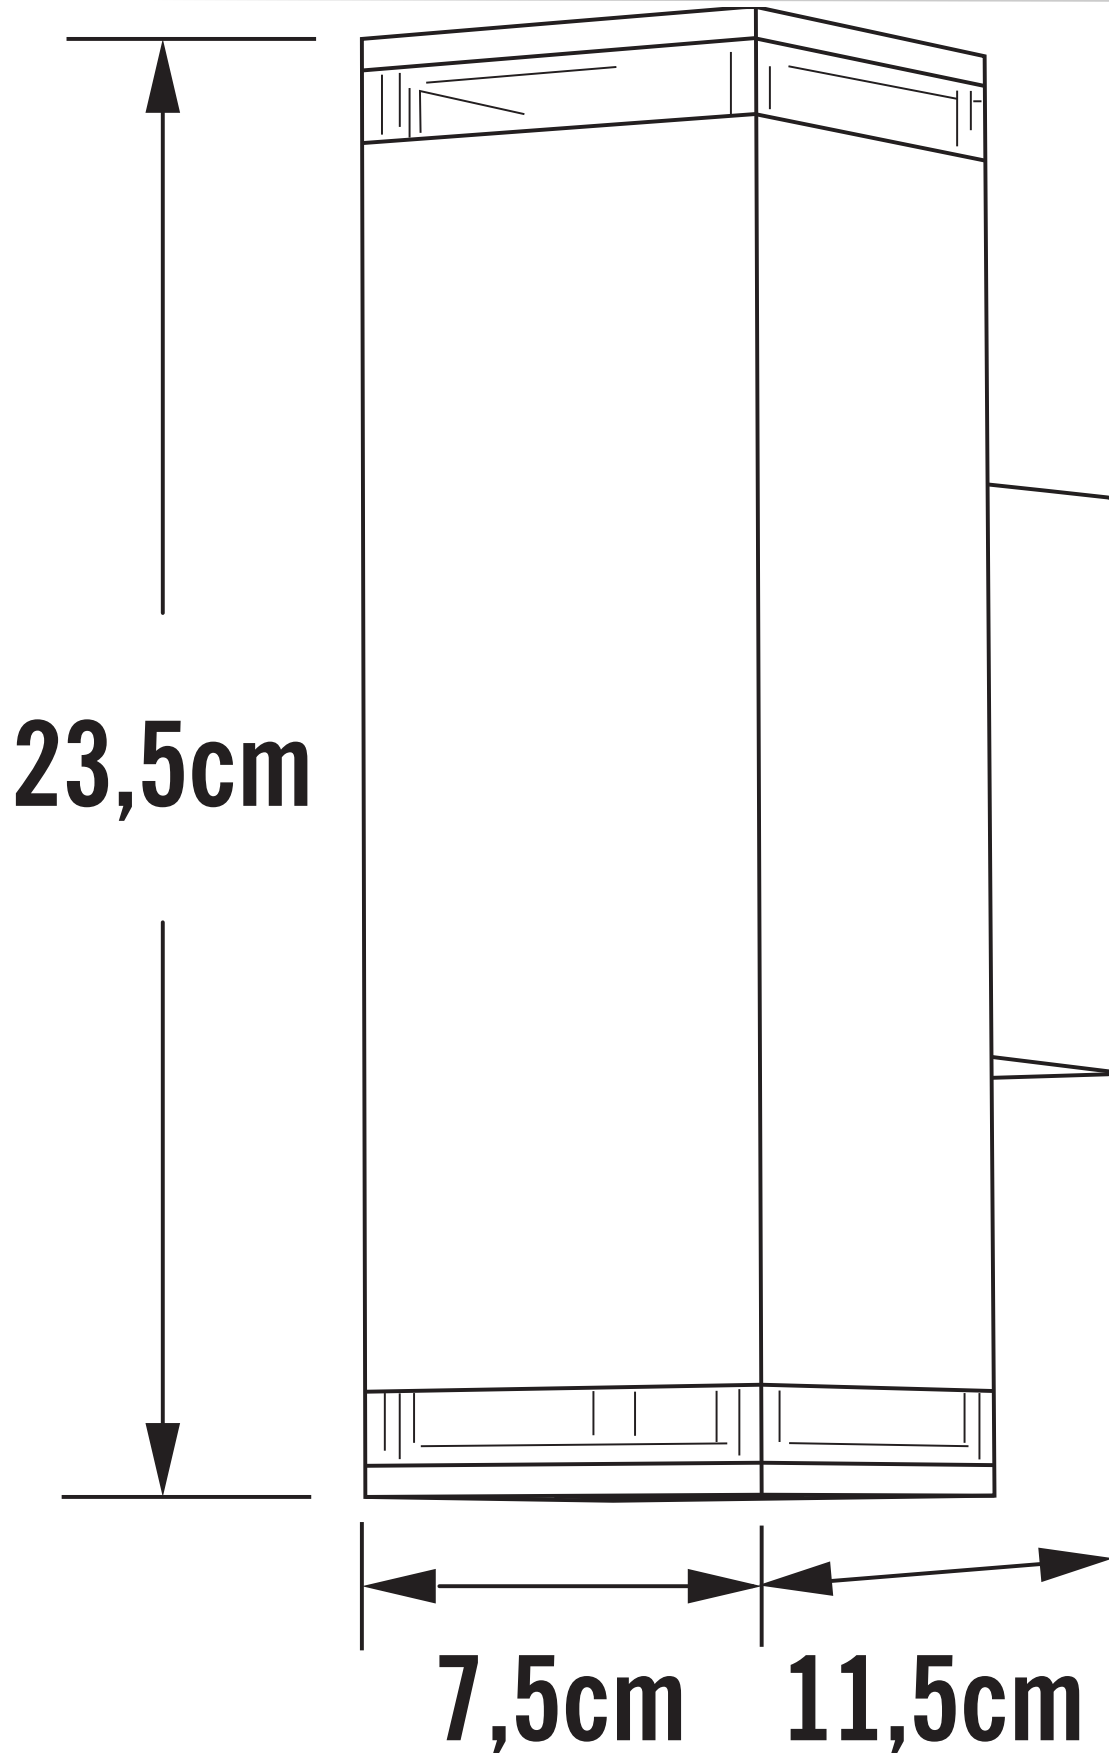

Konstsmide - Pollux - 407-750 - Black 2 Light IP44 Outdoor Wall Washer Light

CONTACT