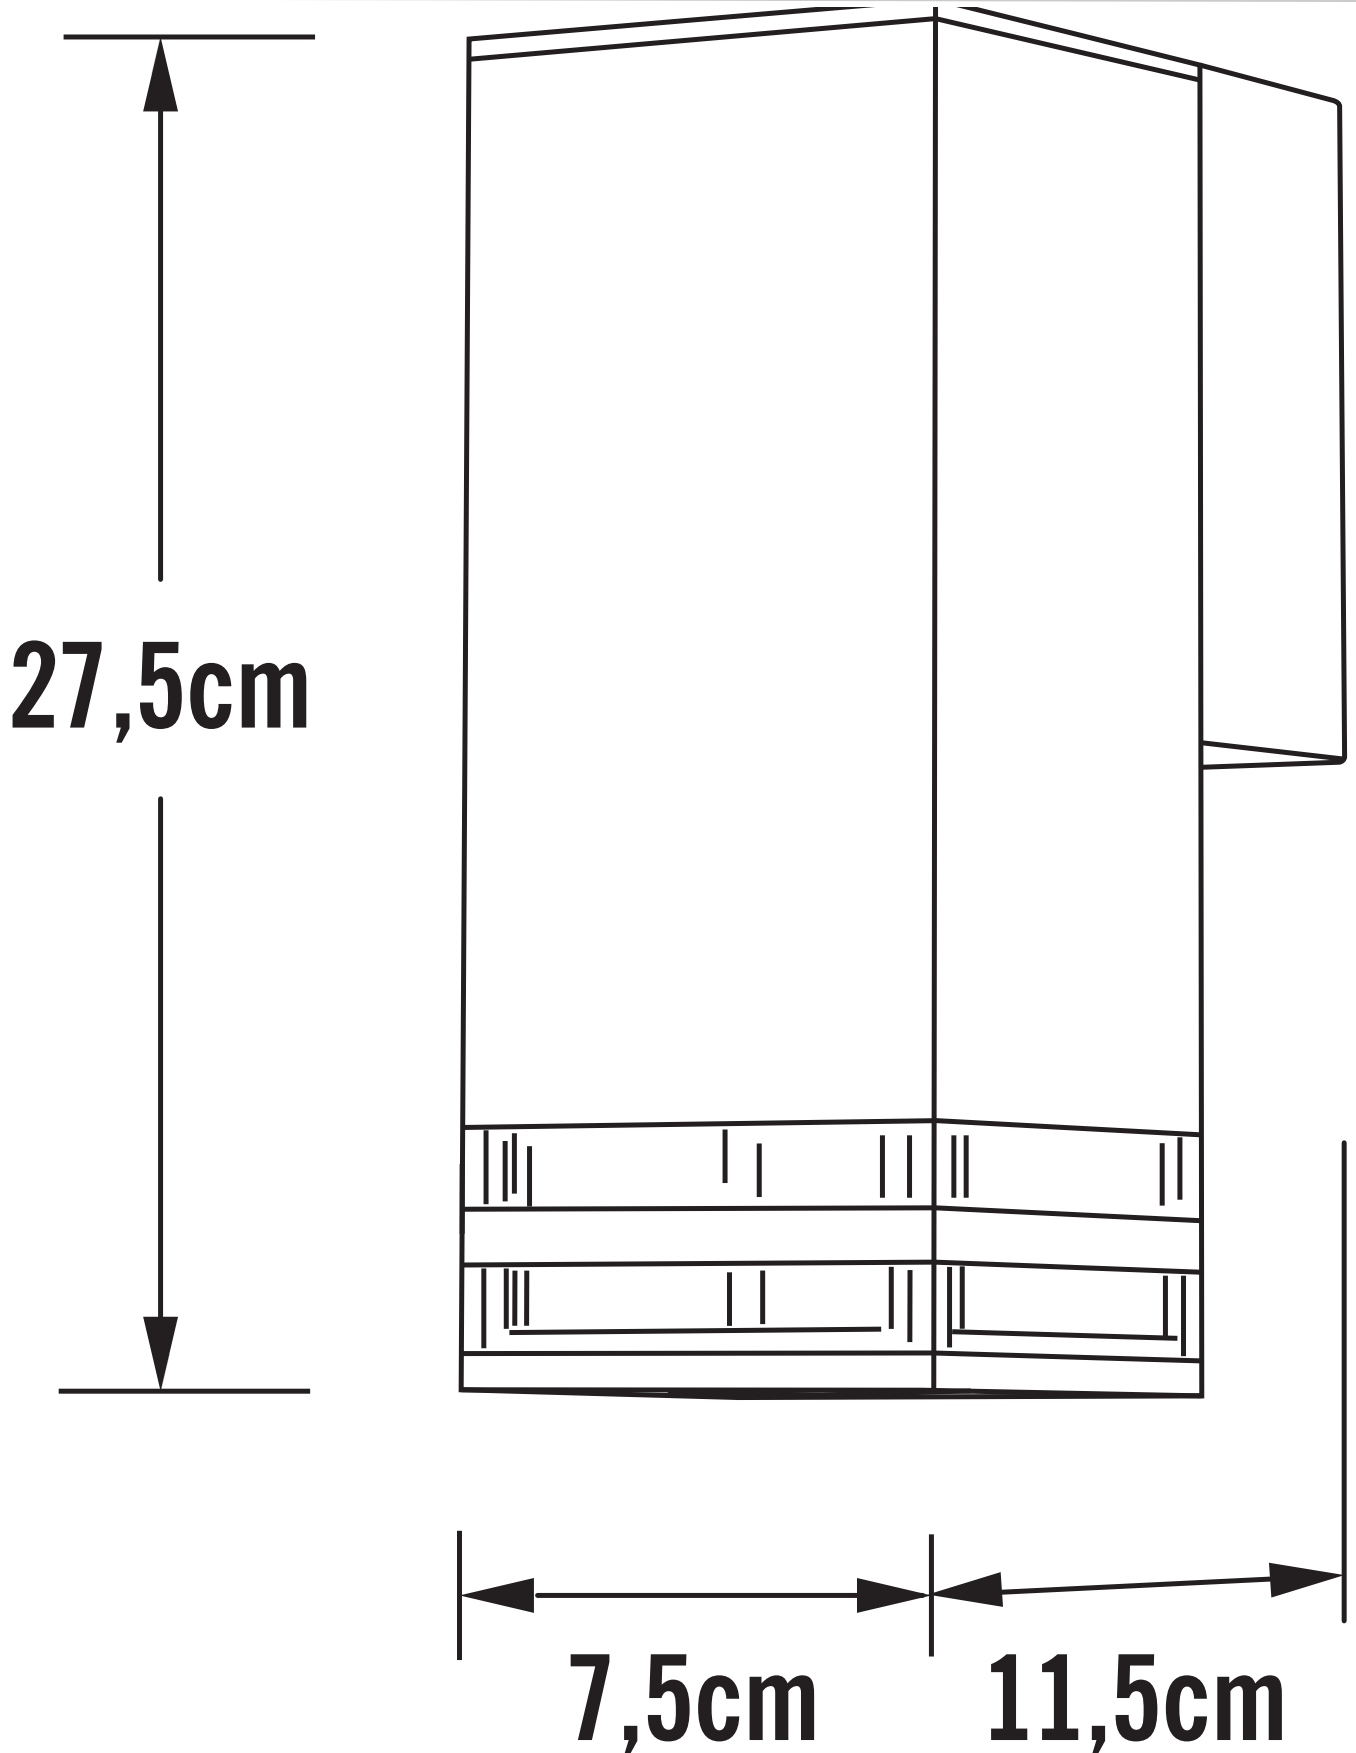

Konstsmide - Pollux - 411-750 - Black IP44 Outdoor Wall Washer Light

**CONTACT**