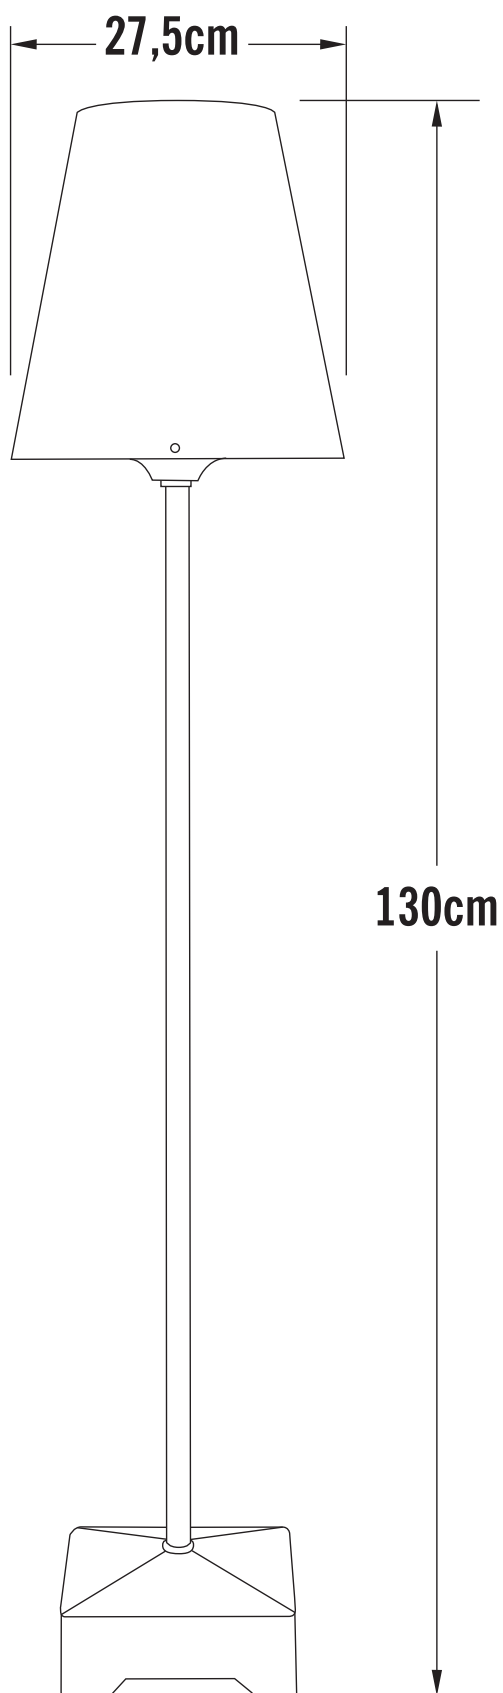

Konstsmide - Lucca - 456-400EE - Blue IP44 Outdoor Portable Lamp

**CONTACT**