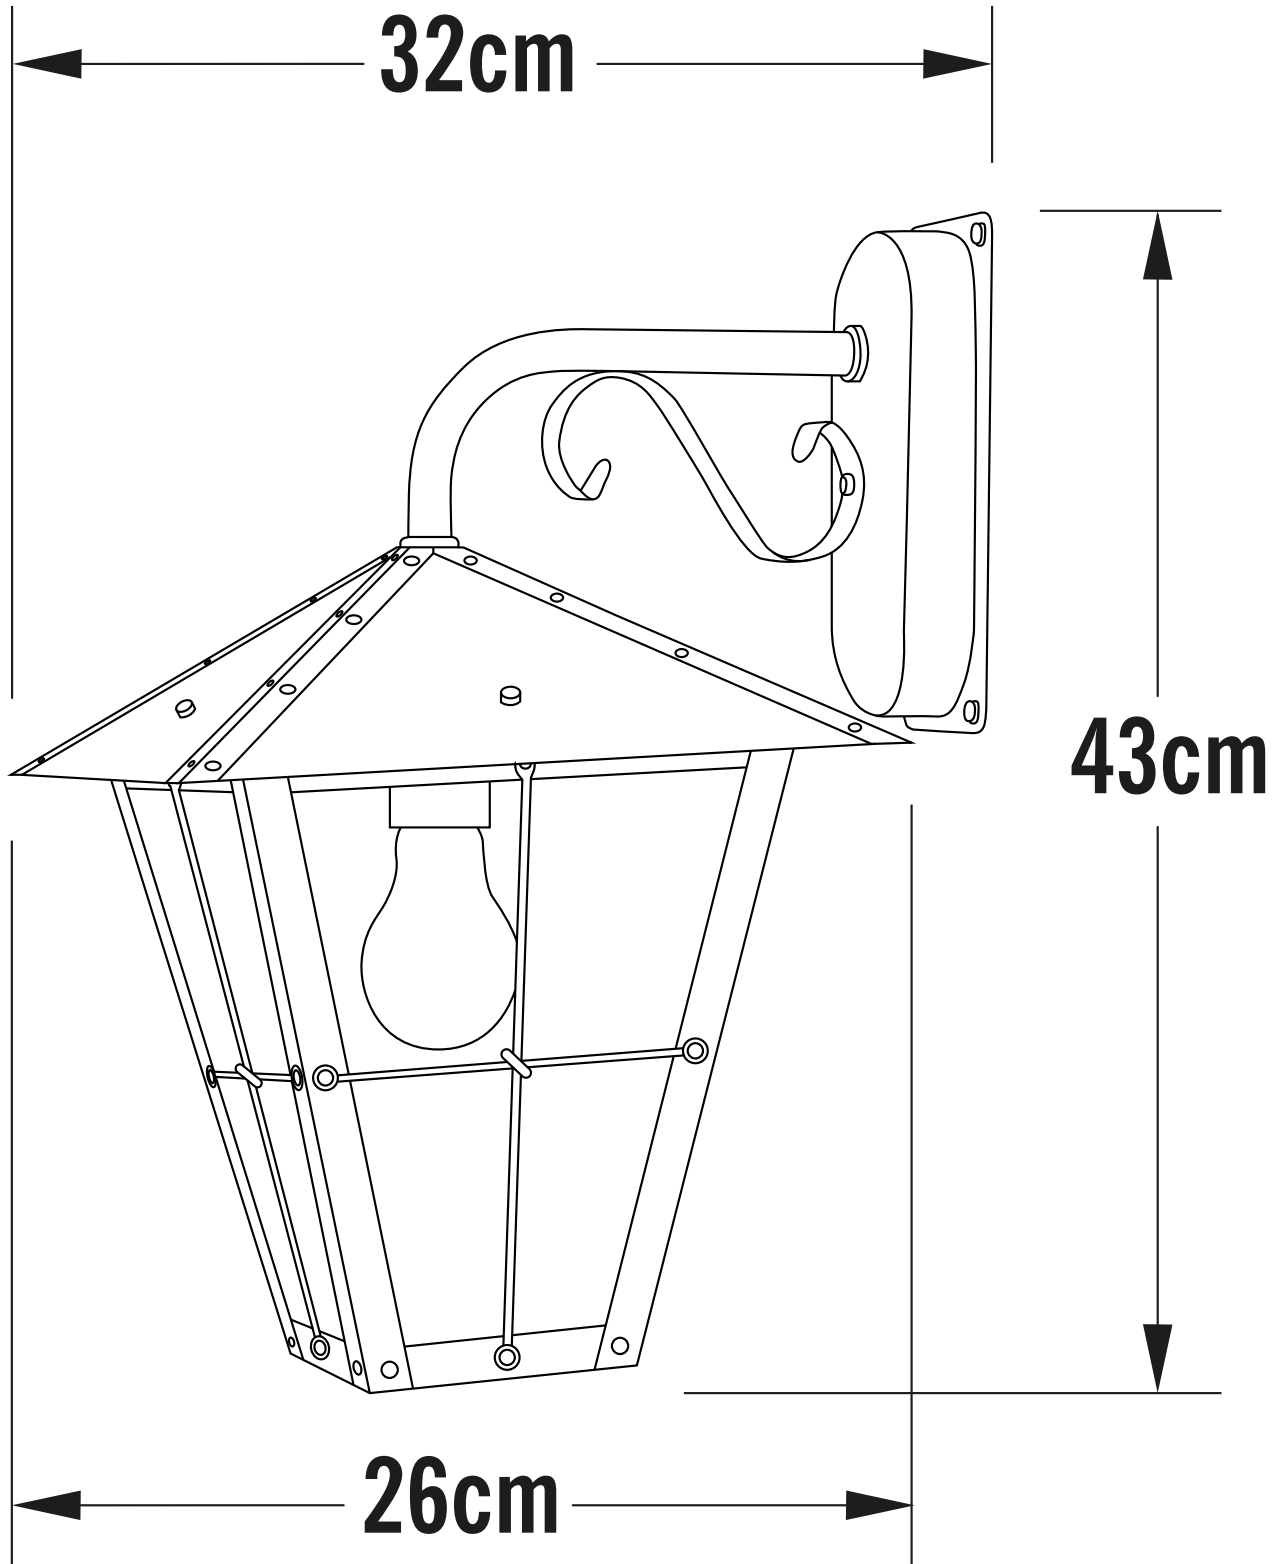

Konstsmide - Fenix - 432-900 - Copper Outdoor Wall Light

CONTACT