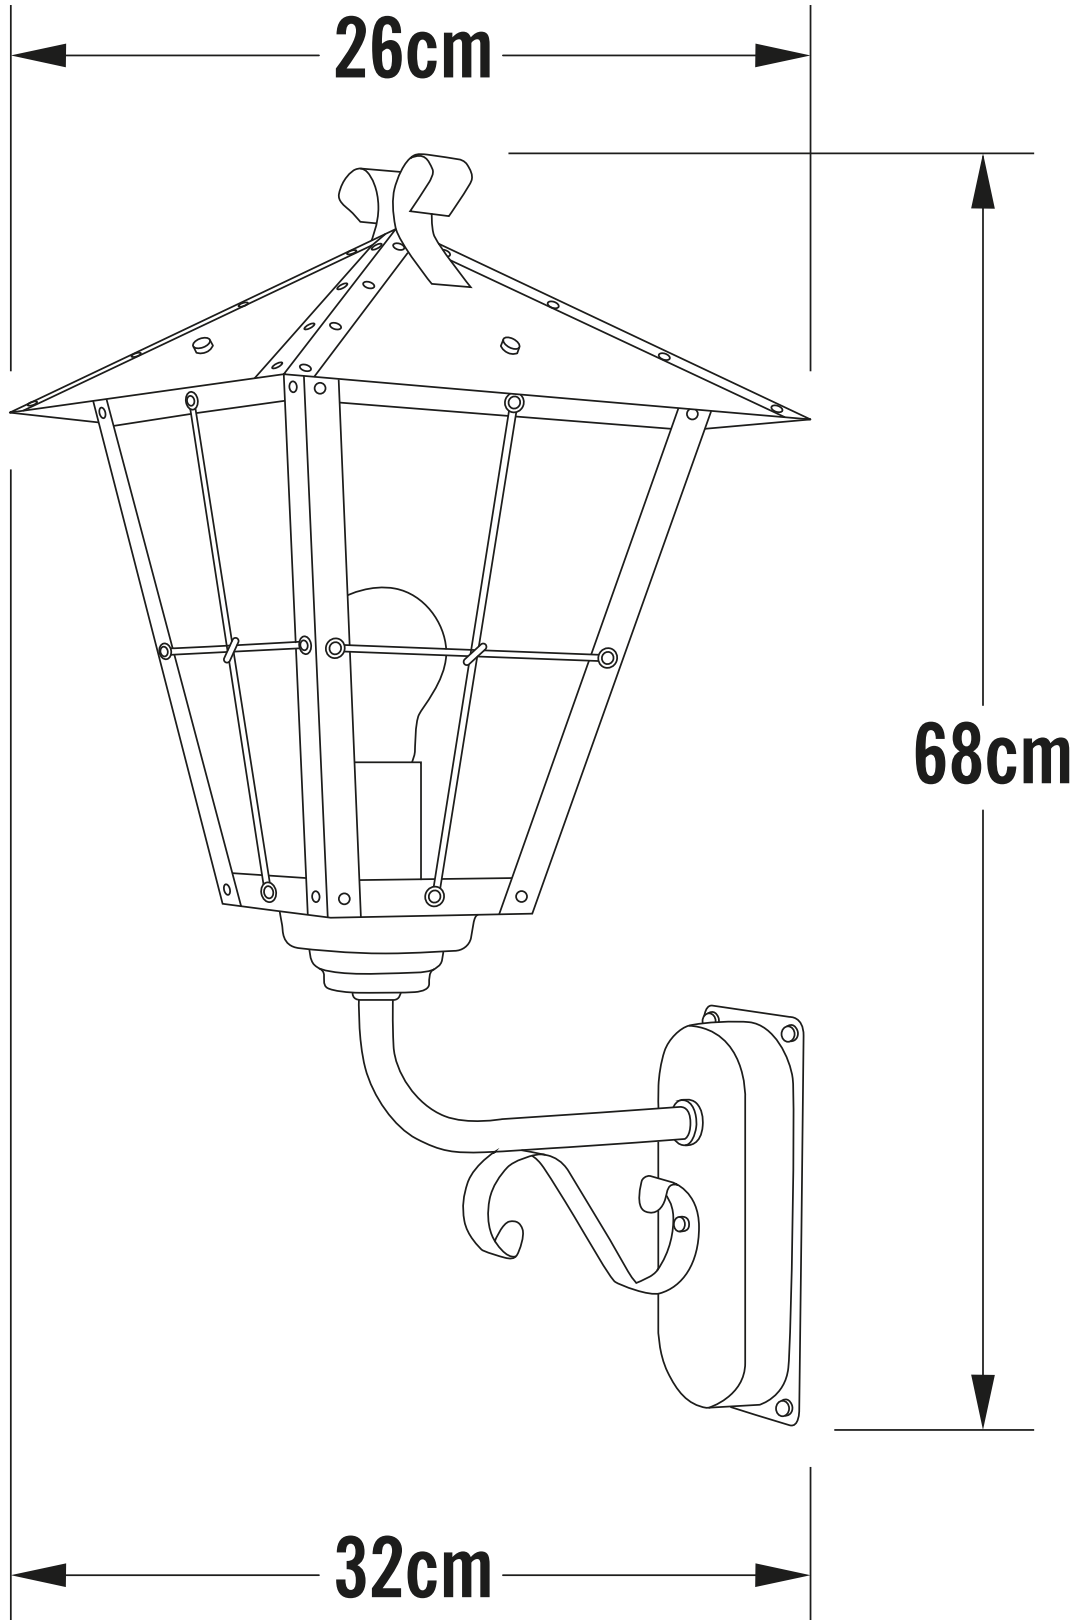

Konstsmide - Fenix - 433-900 - Copper Outdoor Wall Light

**CONTACT**