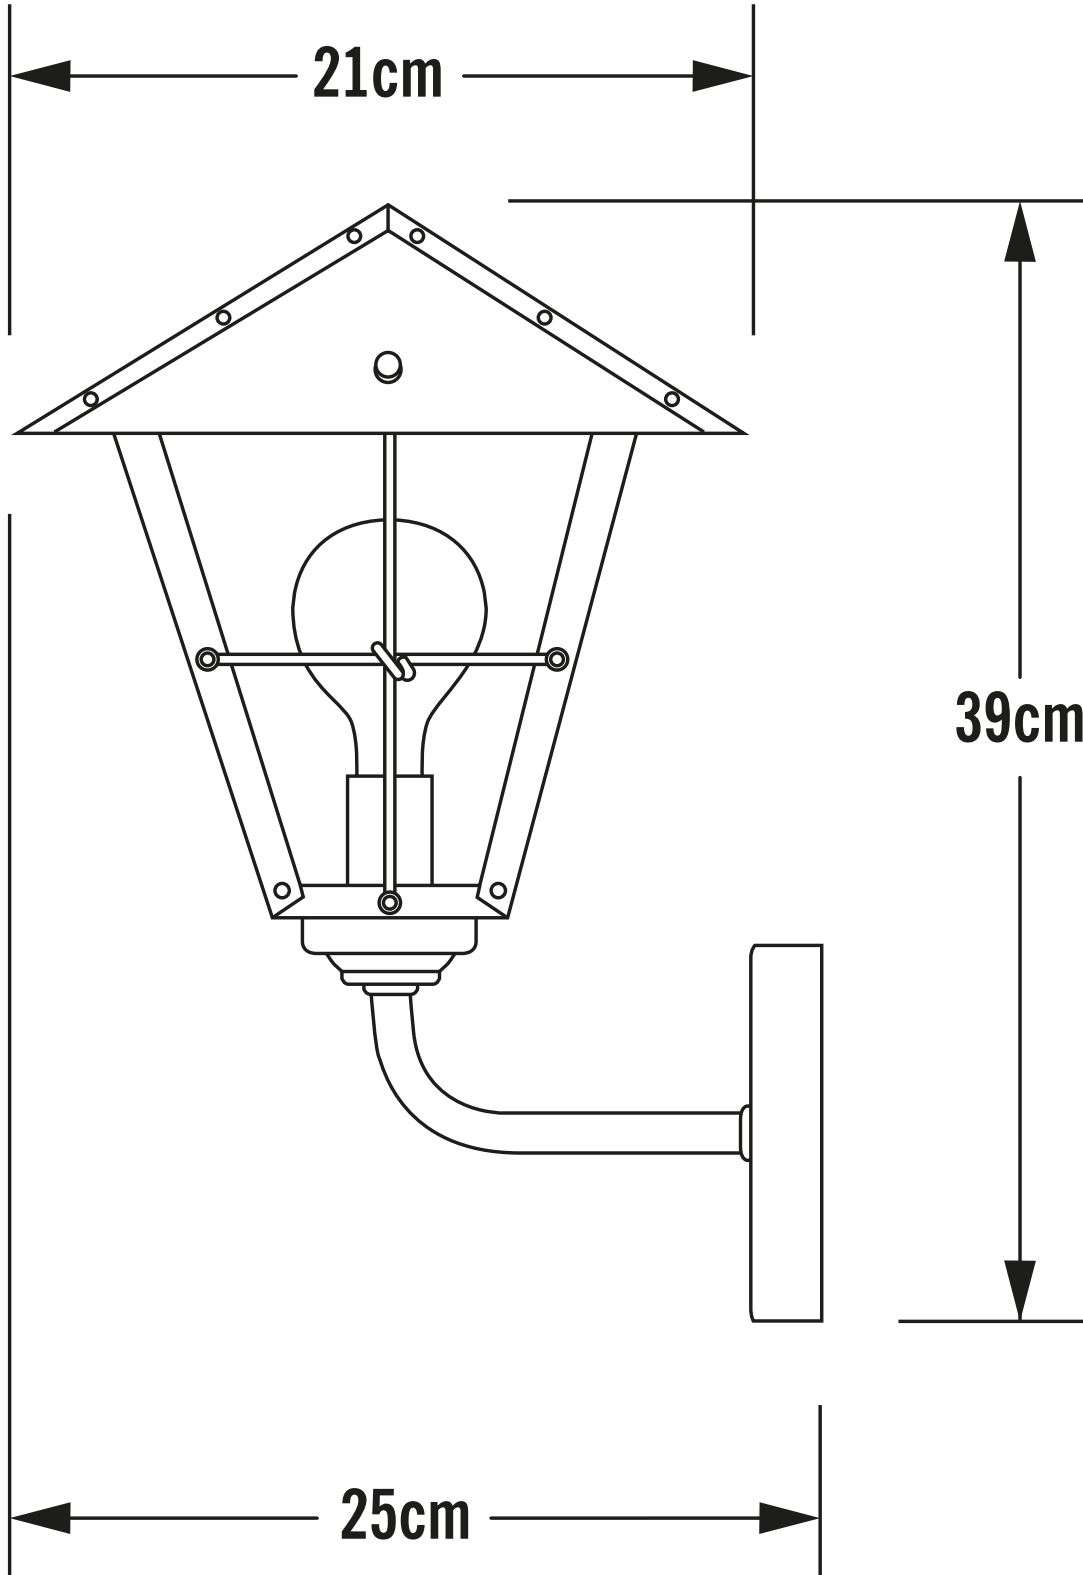

Konstsmide - Fenix - 438-900 - Copper Outdoor Wall Light

CONTACT