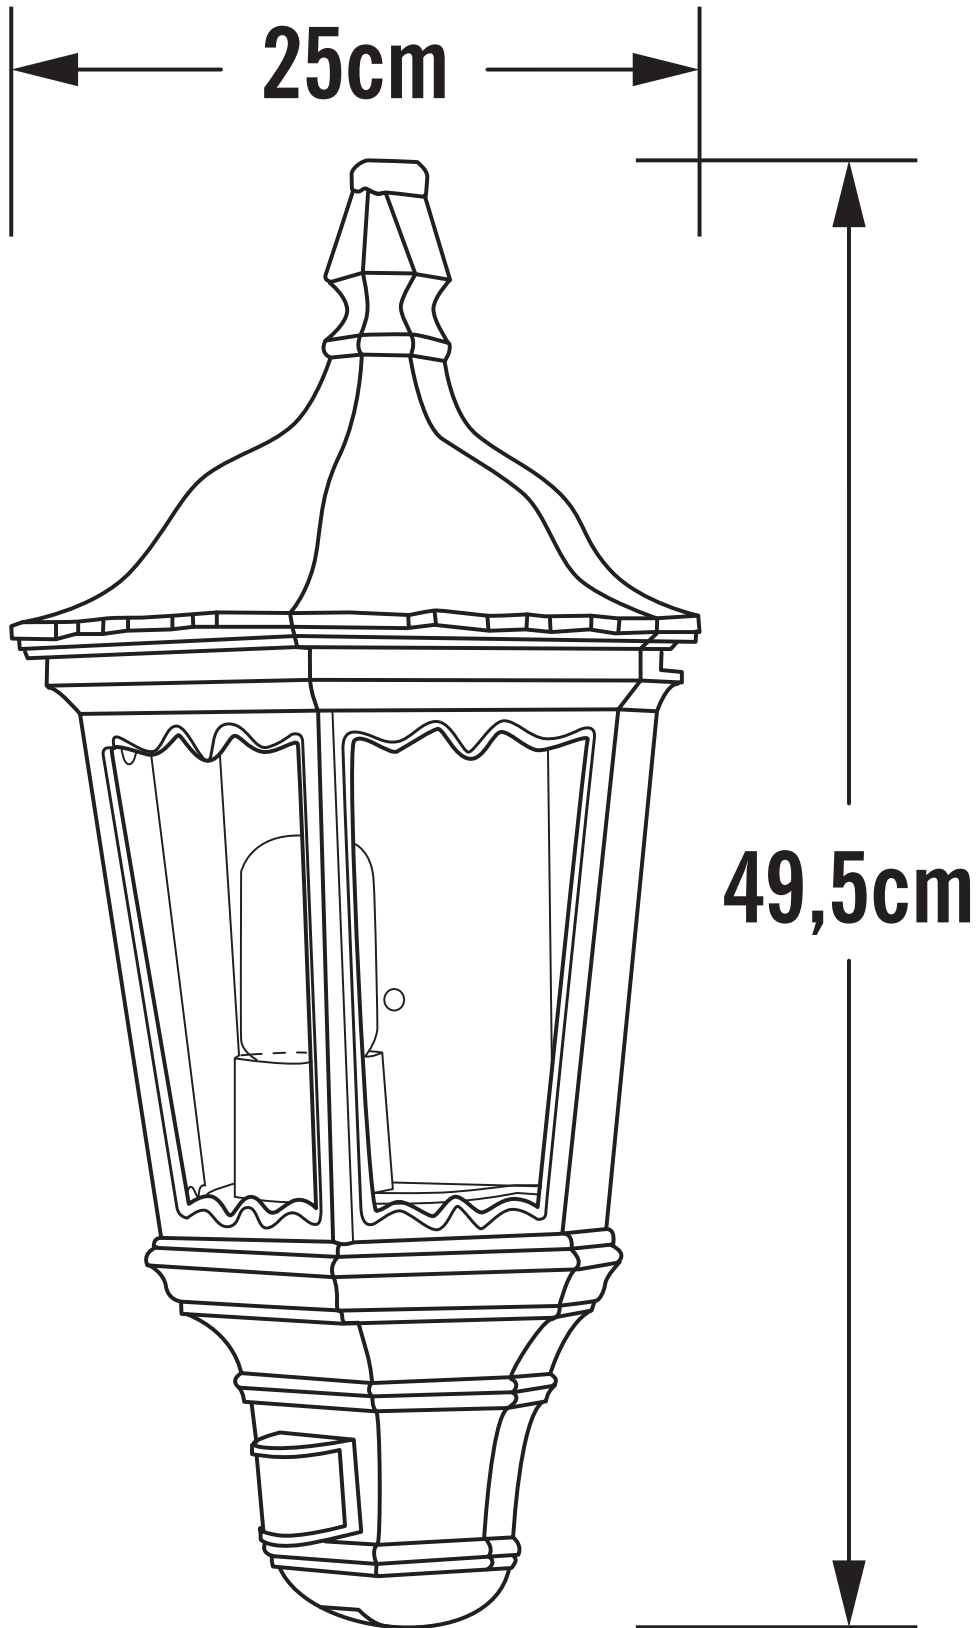

Konstsmide - Firenze - 7230-600 - Green Outdoor Sensor Wall Light

CONTACT