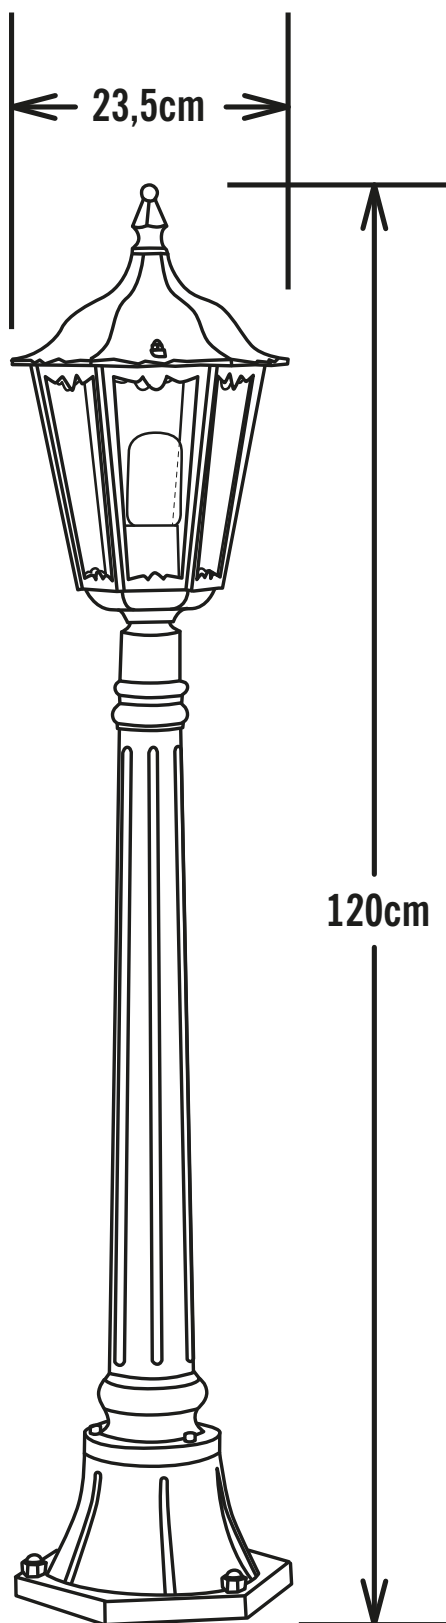

Konstsmide - Firenze - 7215-600 - Green Outdoor Spike Light

CONTACT