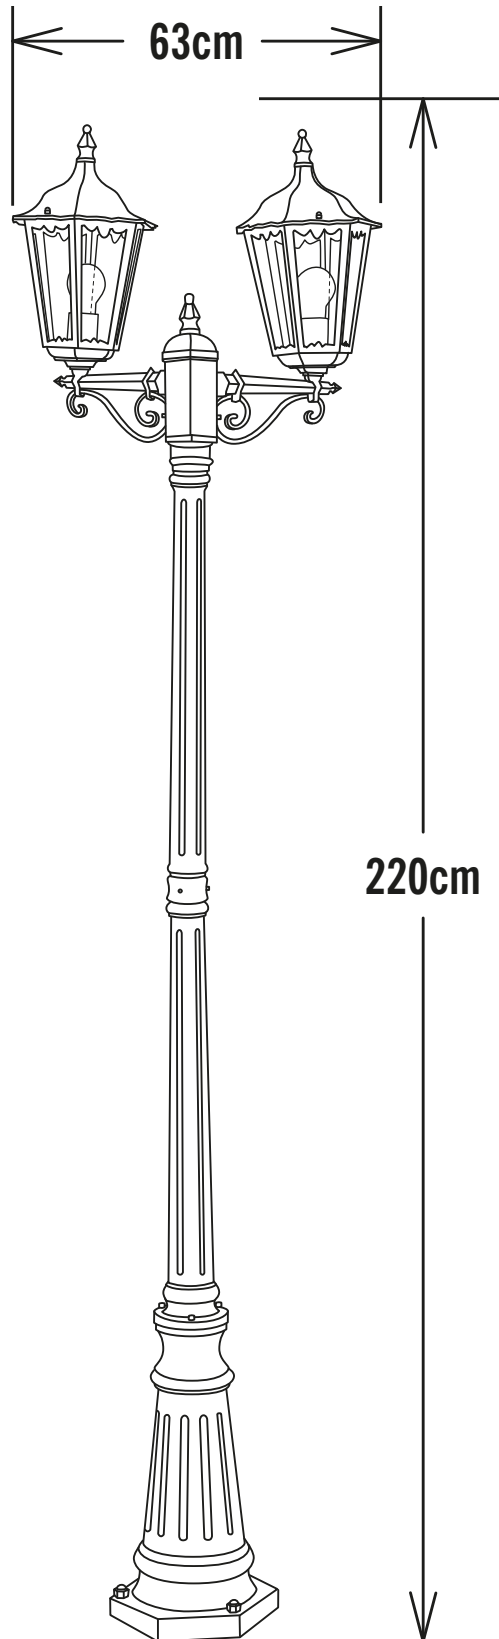

Konstsmide - Firenze - 7234-600 - Green 2 Light Outdoor Lamp Post

CONTACT