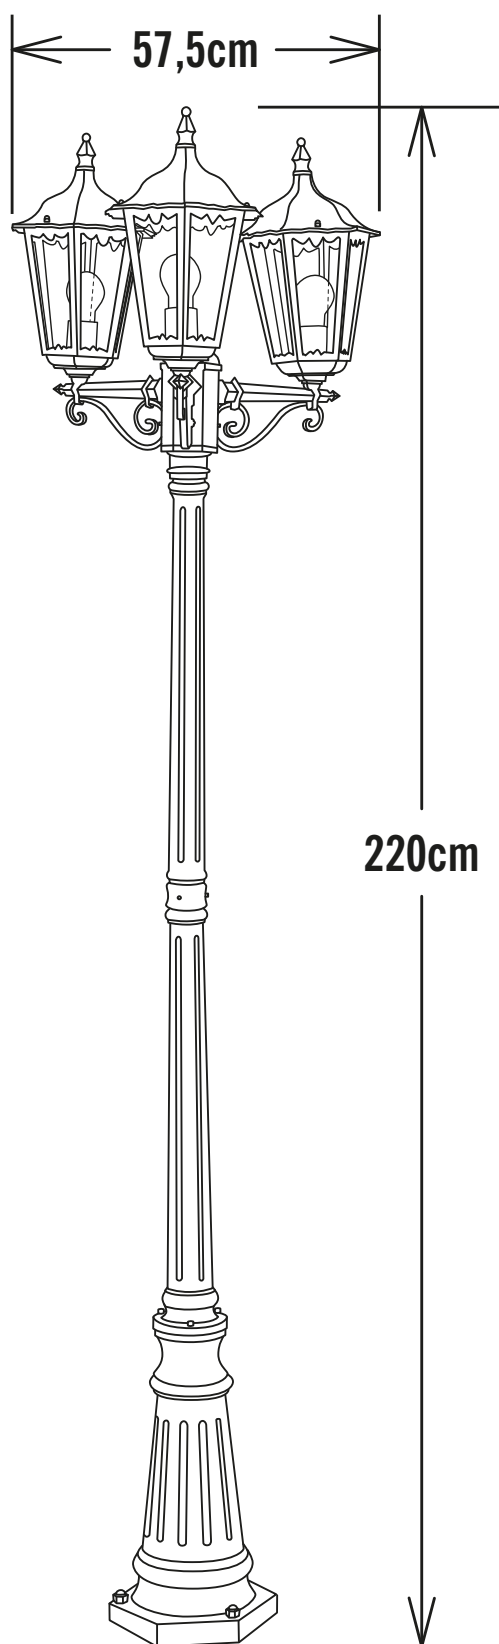

Konstsmide - Firenze - 7217-600 - Green 3 Light Outdoor Lamp Post

CONTACT