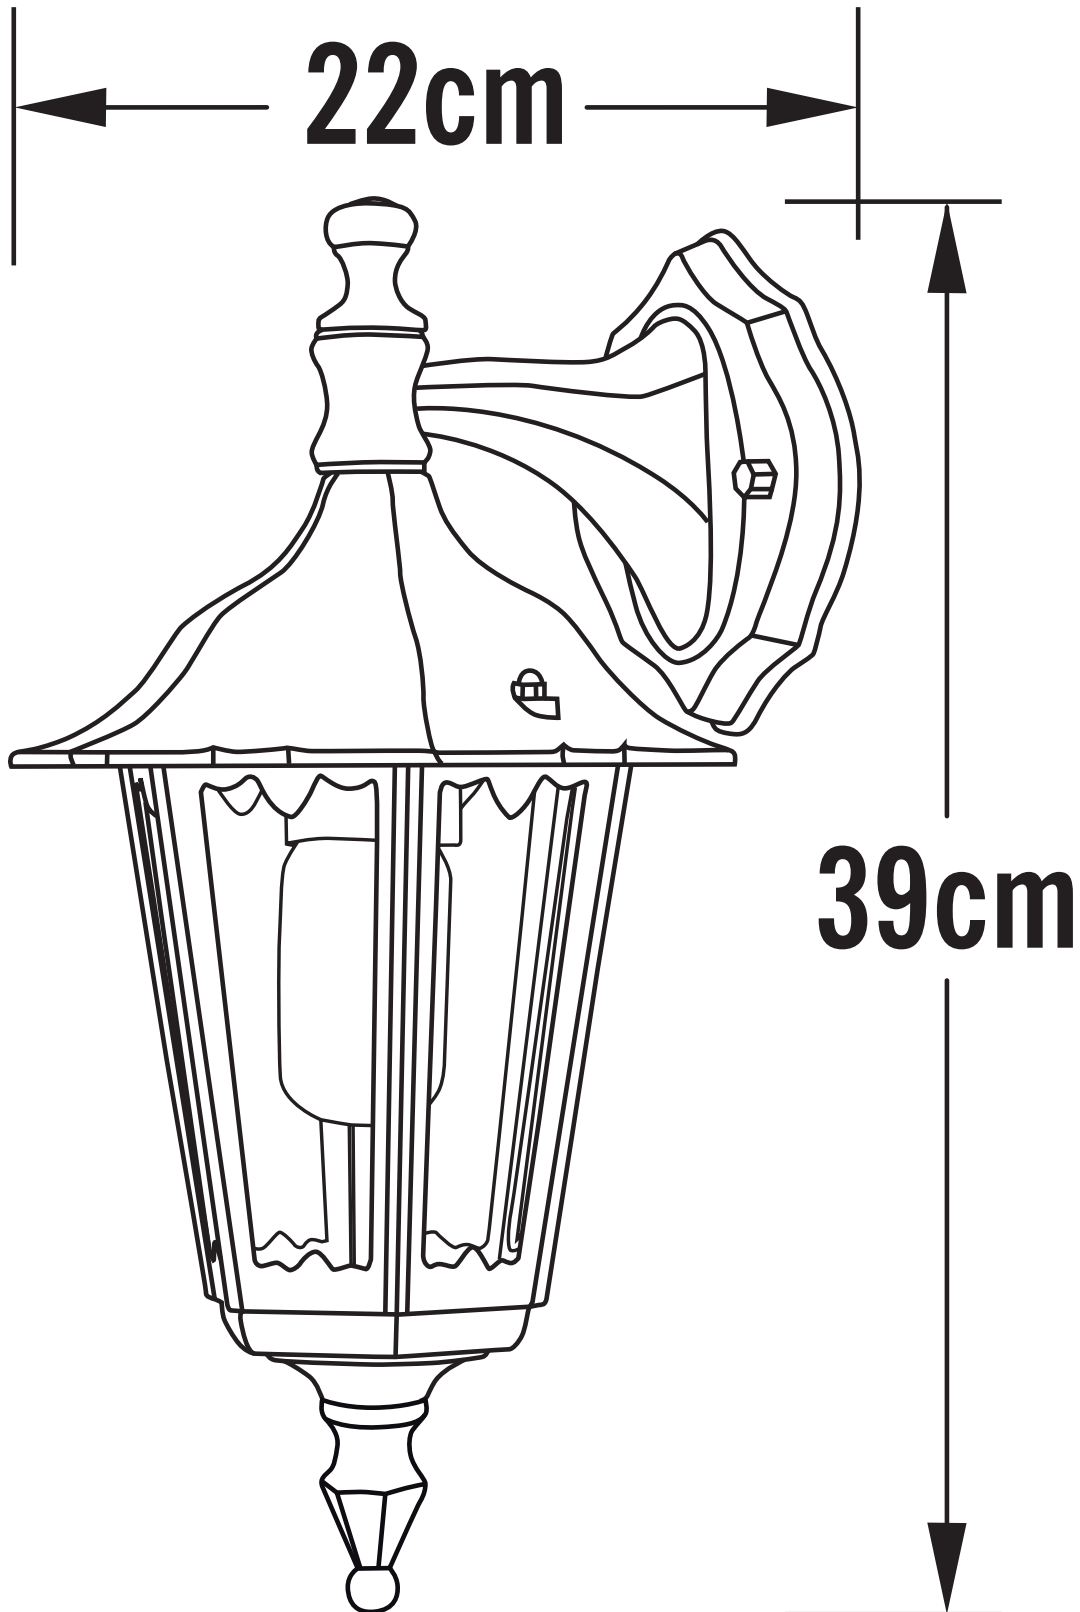

Konstsmide - Firenze - 7231-600 - Green Outdoor Wall Light

CONTACT