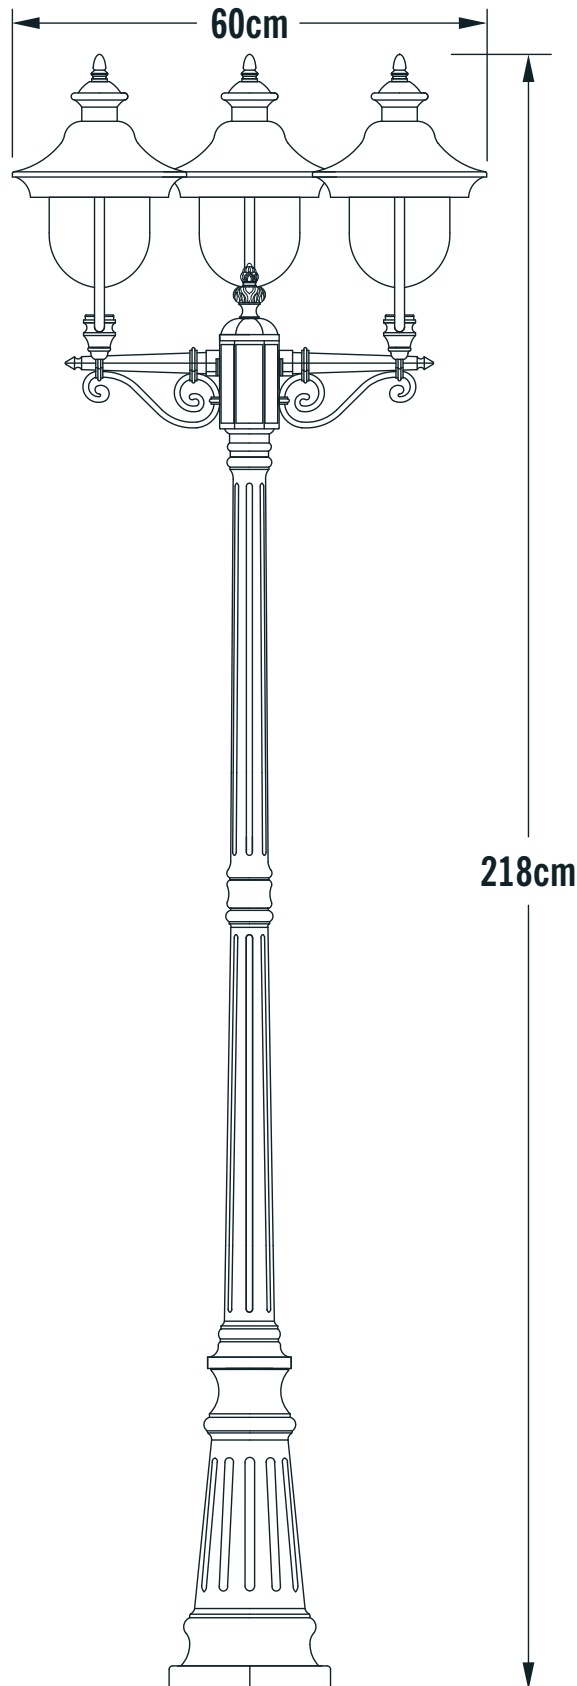

Konstsmide - Parma - 7227-600 - Green 3 Light Outdoor Lamp Post

CONTACT