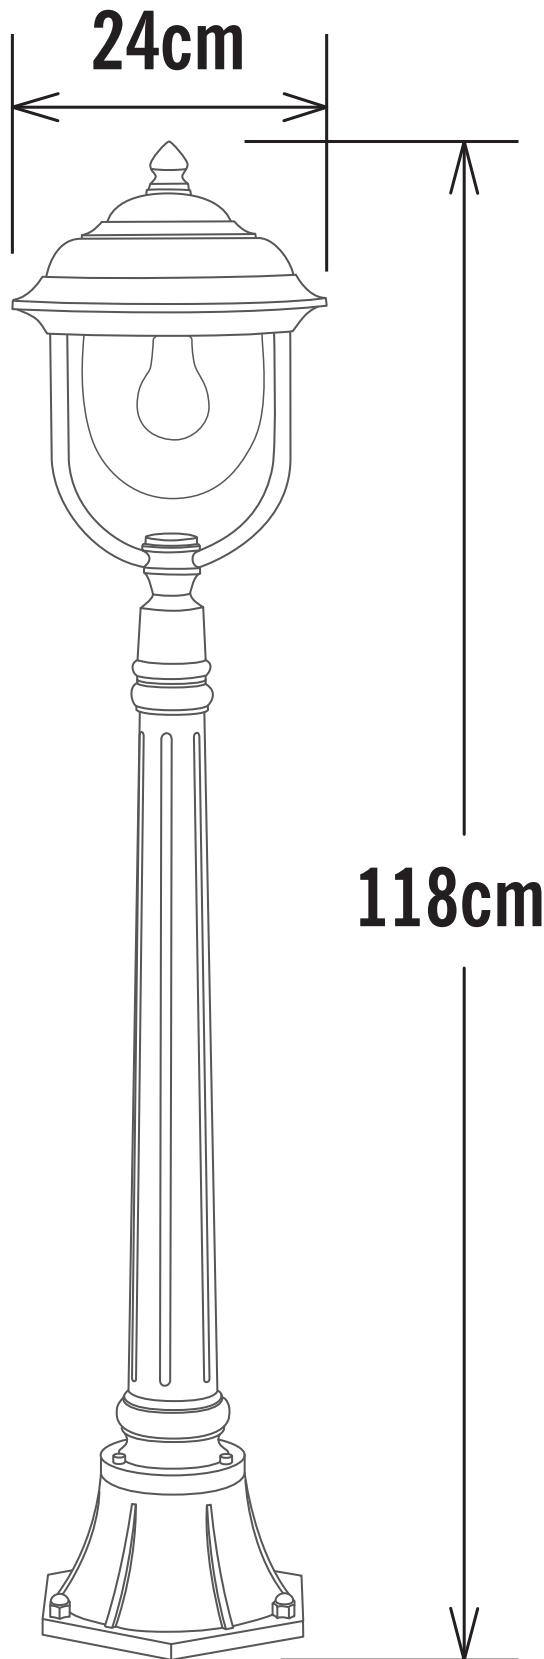

Konstsmide - Parma - 7225-600 - Green Outdoor Post Light

CONTACT