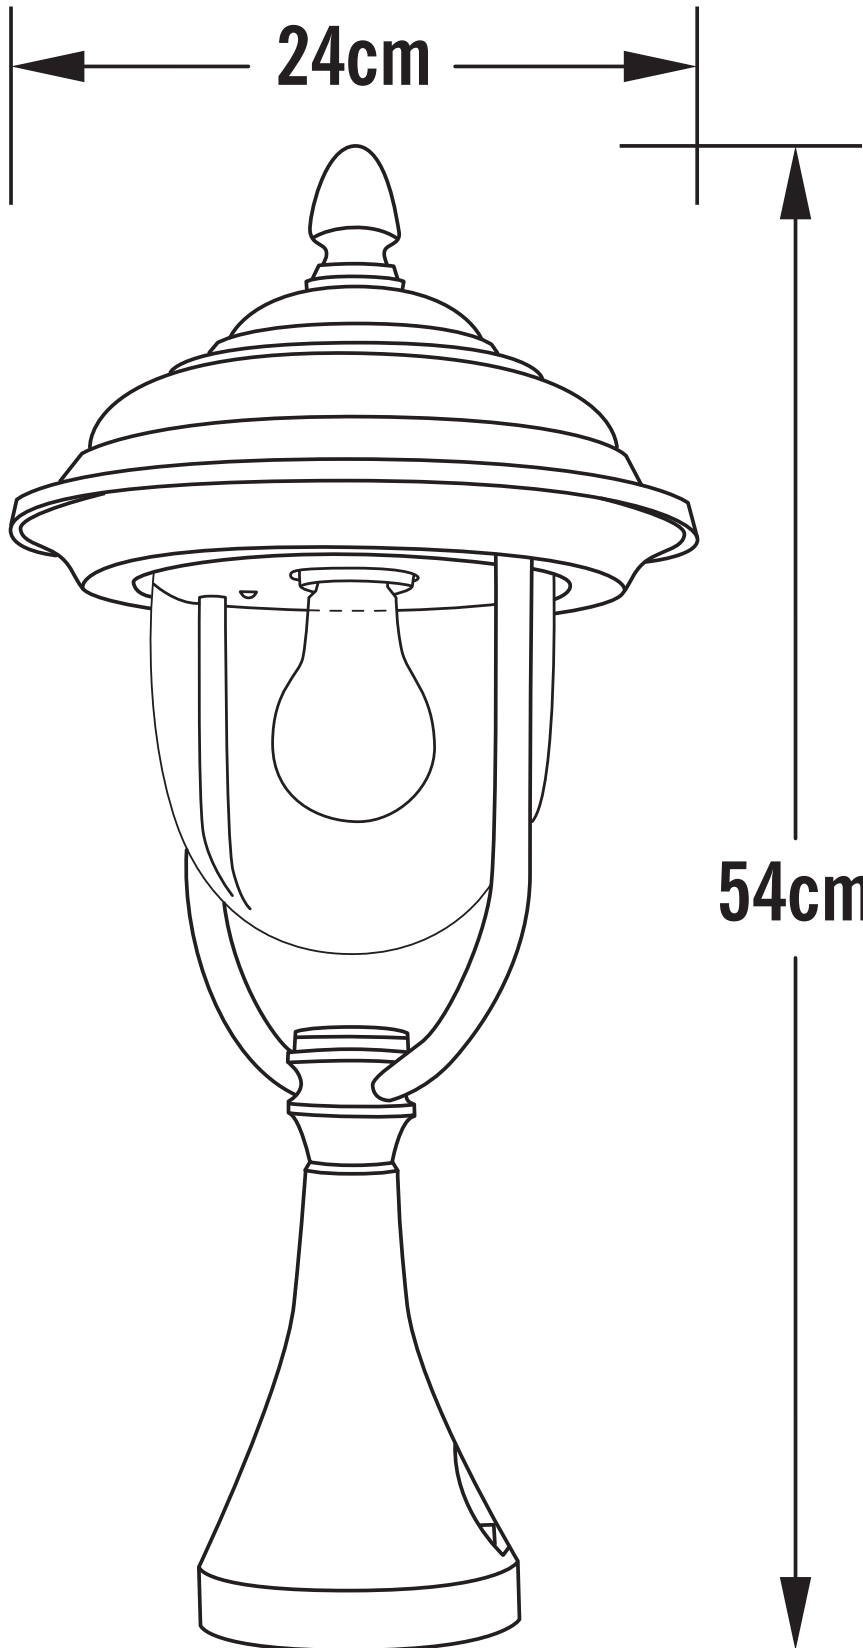

Konstsmide - Parma - 7224-600 - Green Outdoor Post Light

**CONTACT**