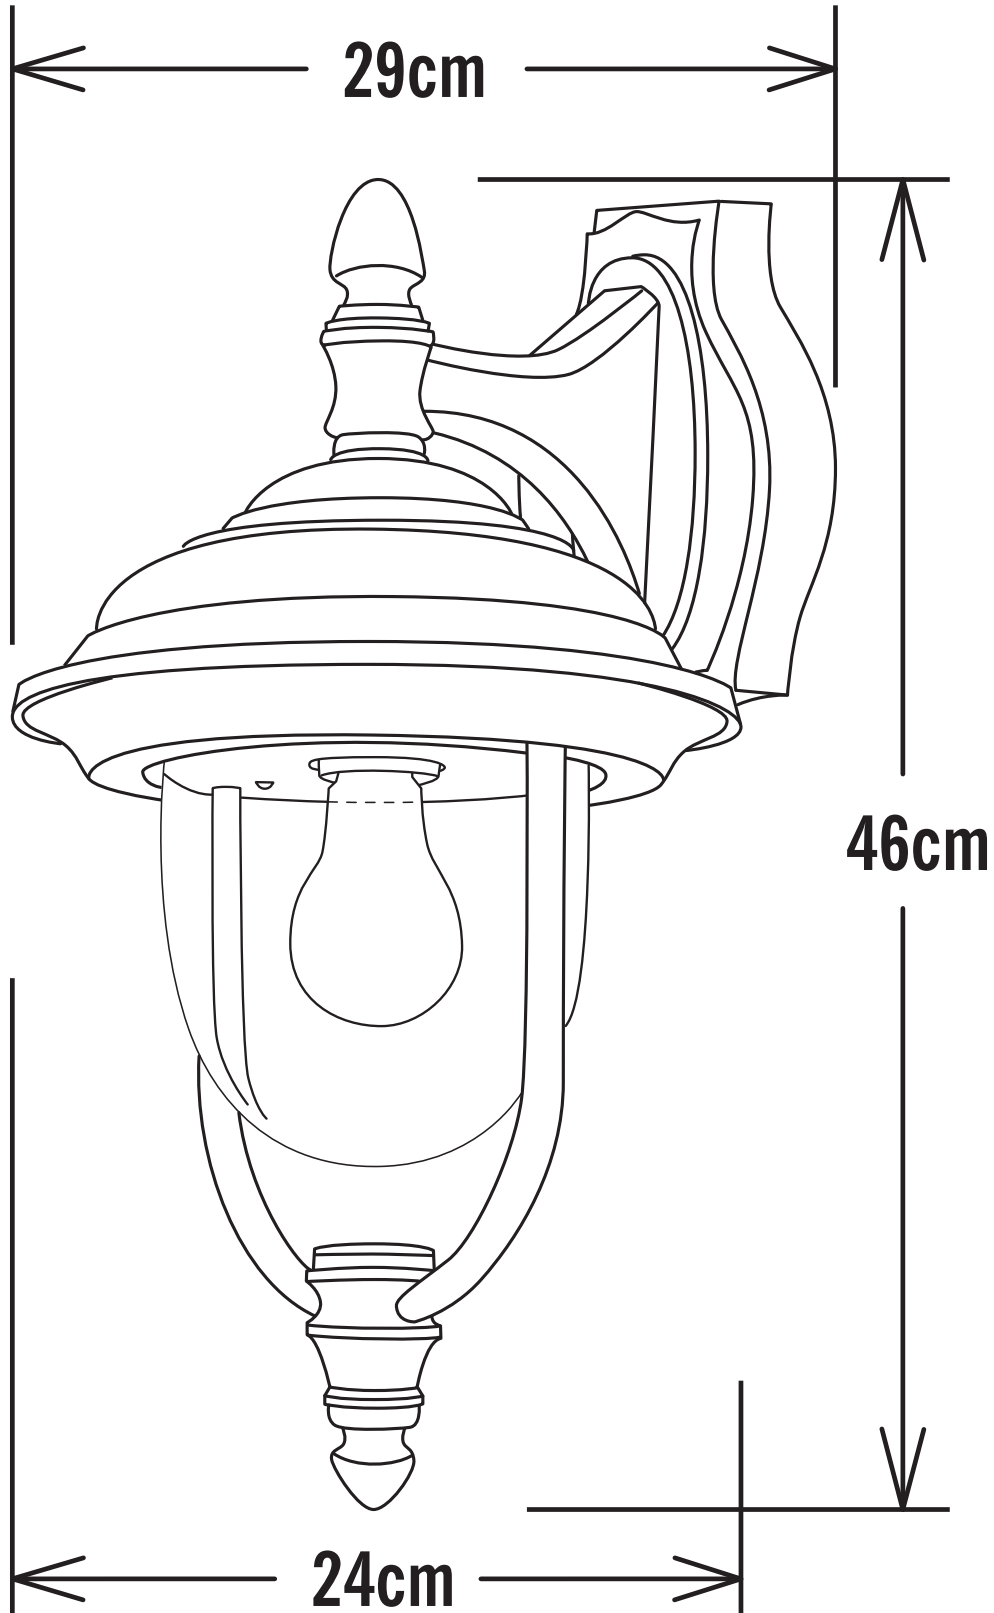

Konstsmide - Parma - 7222-600 - Green Outdoor Wall Light

CONTACT