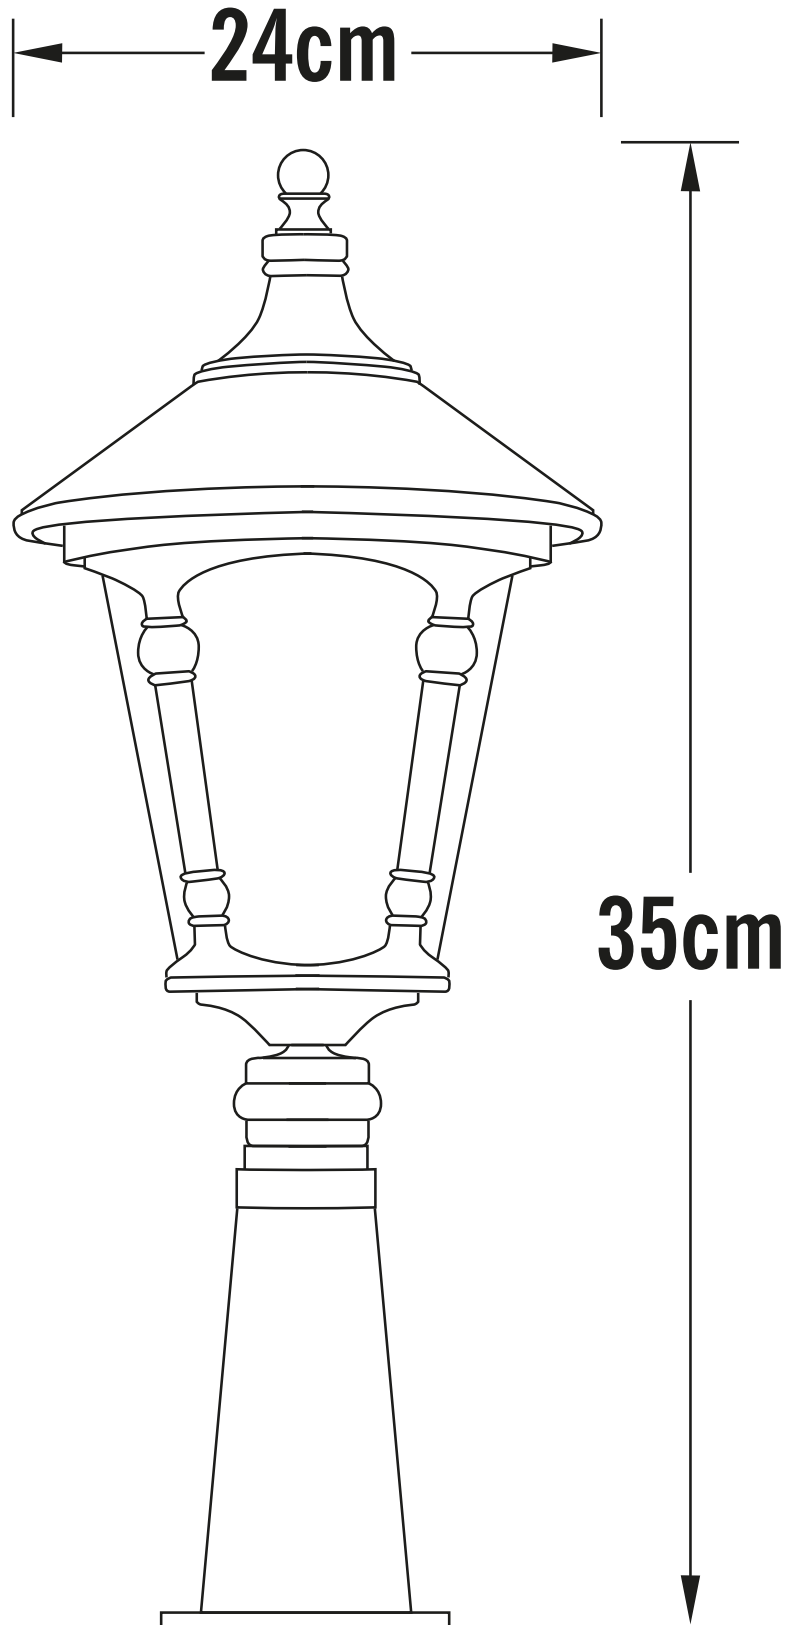

Konstsmide - Virgo - 578-600 - Green Outdoor Post Light

**CONTACT**