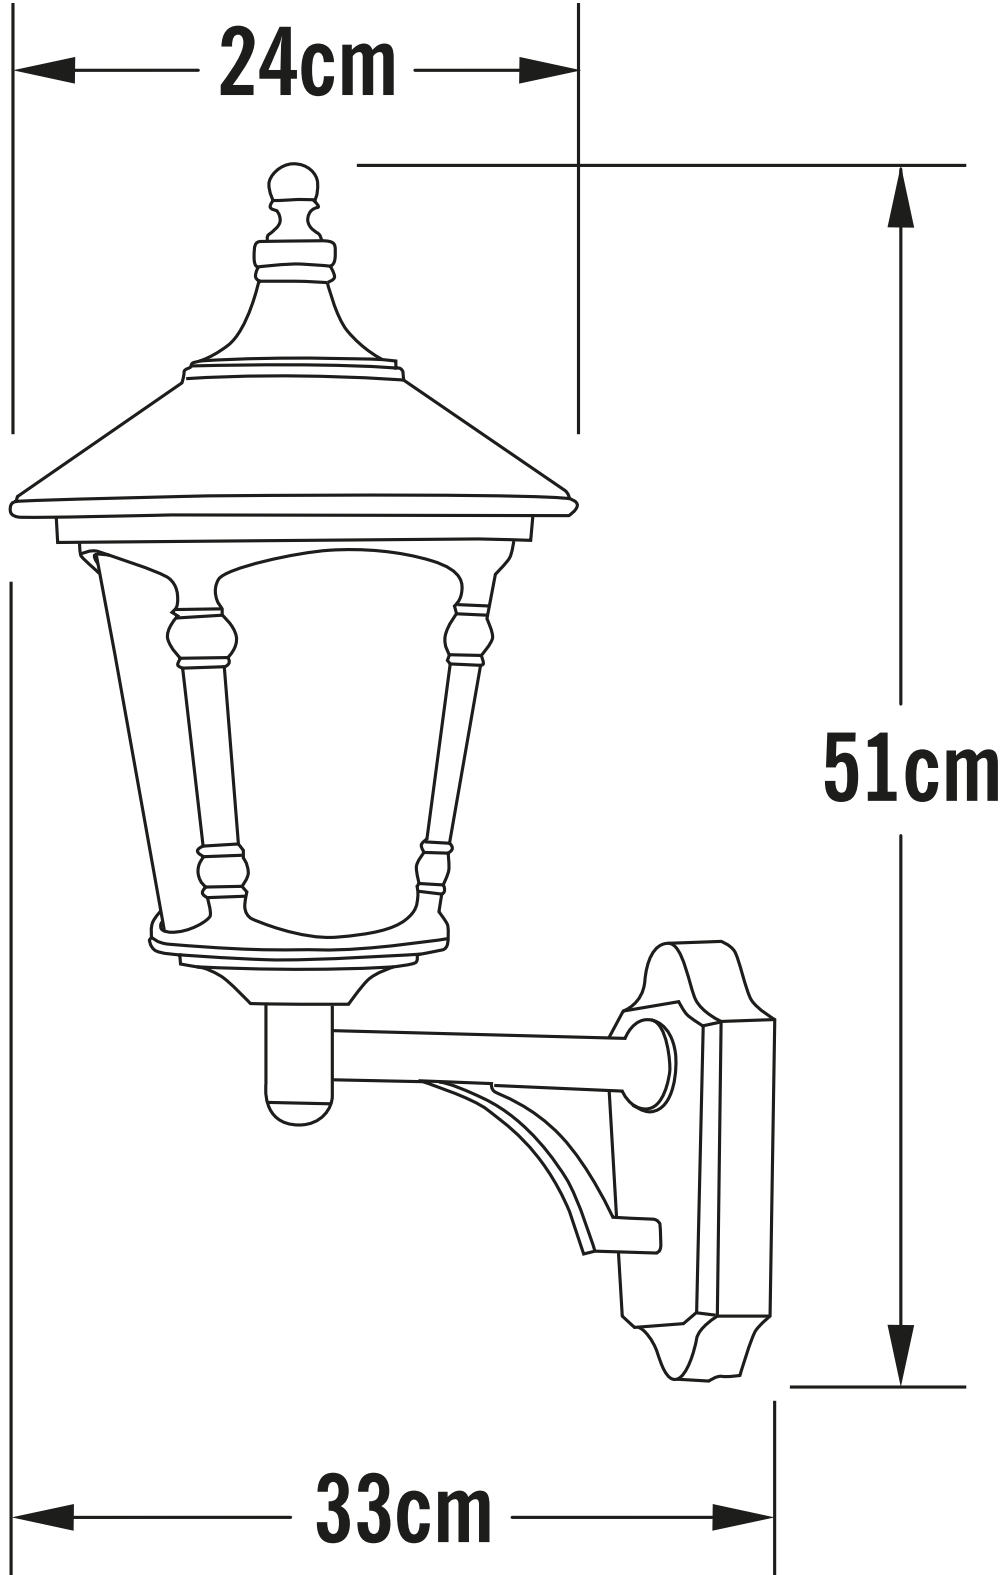

Konstsmide - Virgo - 571-600 - Green Outdoor Wall Light

CONTACT