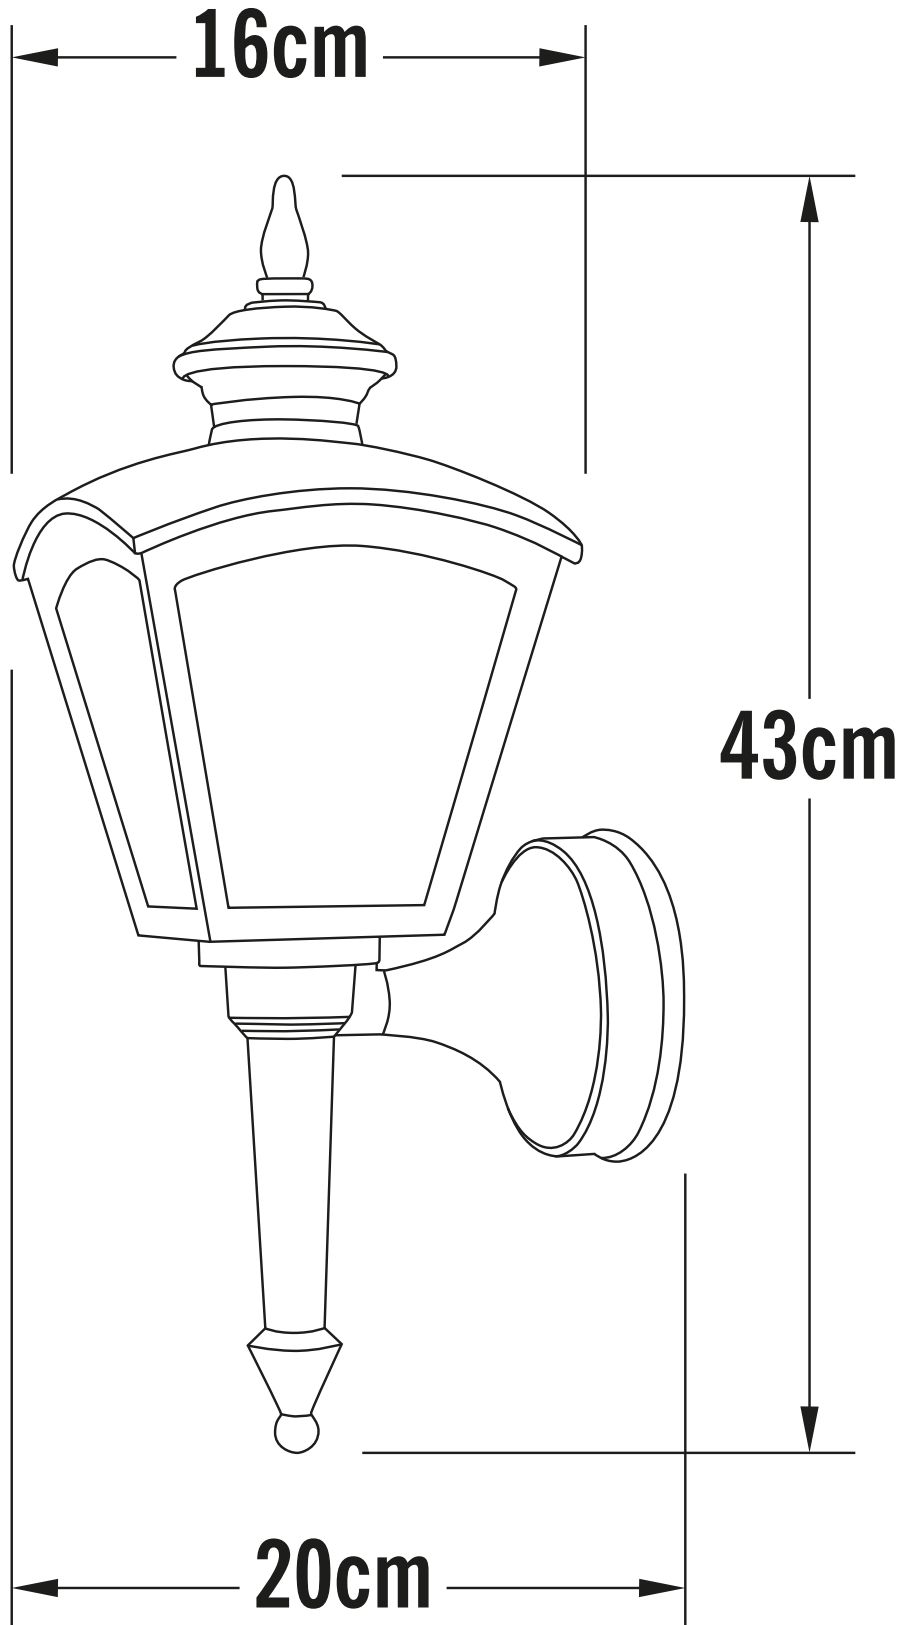

Konstsmide - Cassiopeia - 480-600 - Green Outdoor Wall Light

**CONTACT**