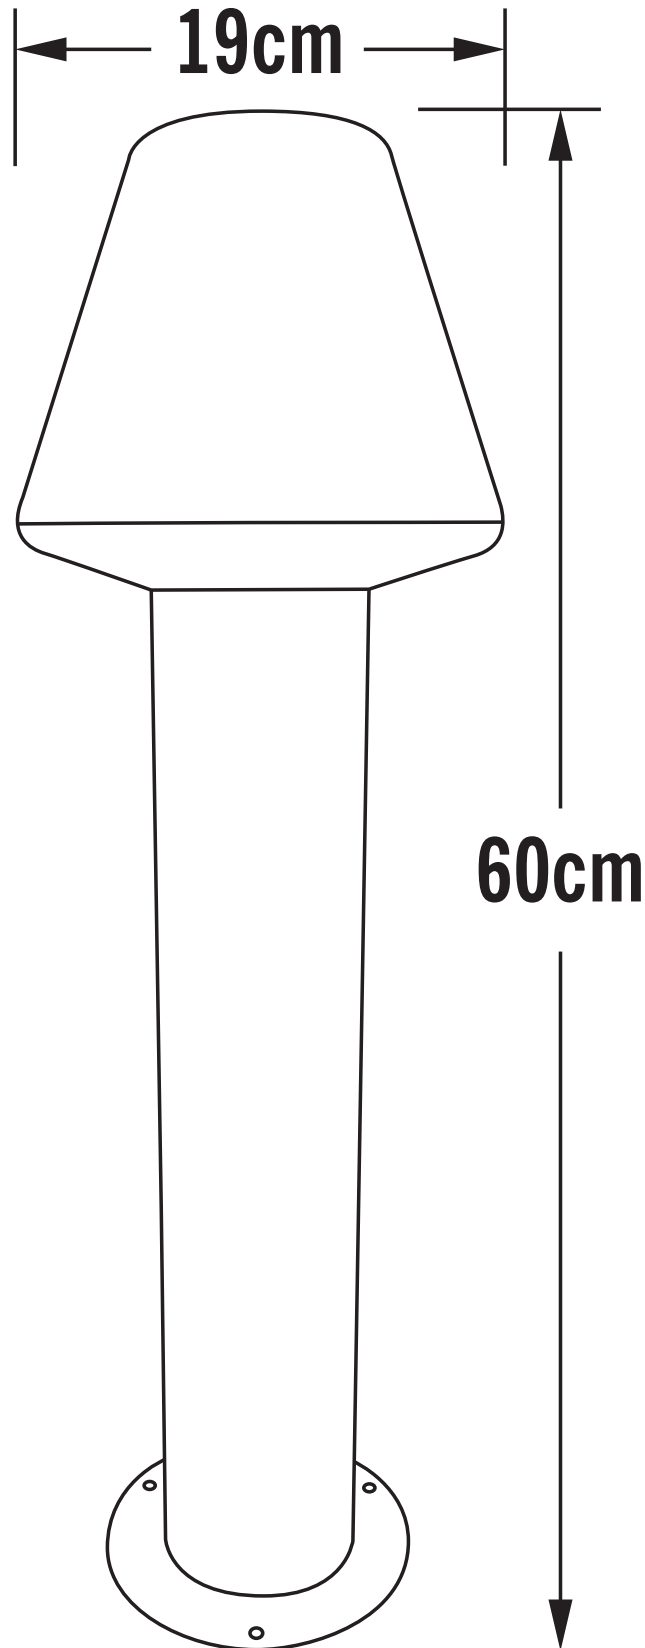

Konstsmide - Barletta - 7272-302 - Grey IP44 Outdoor Post Light

**CONTACT**