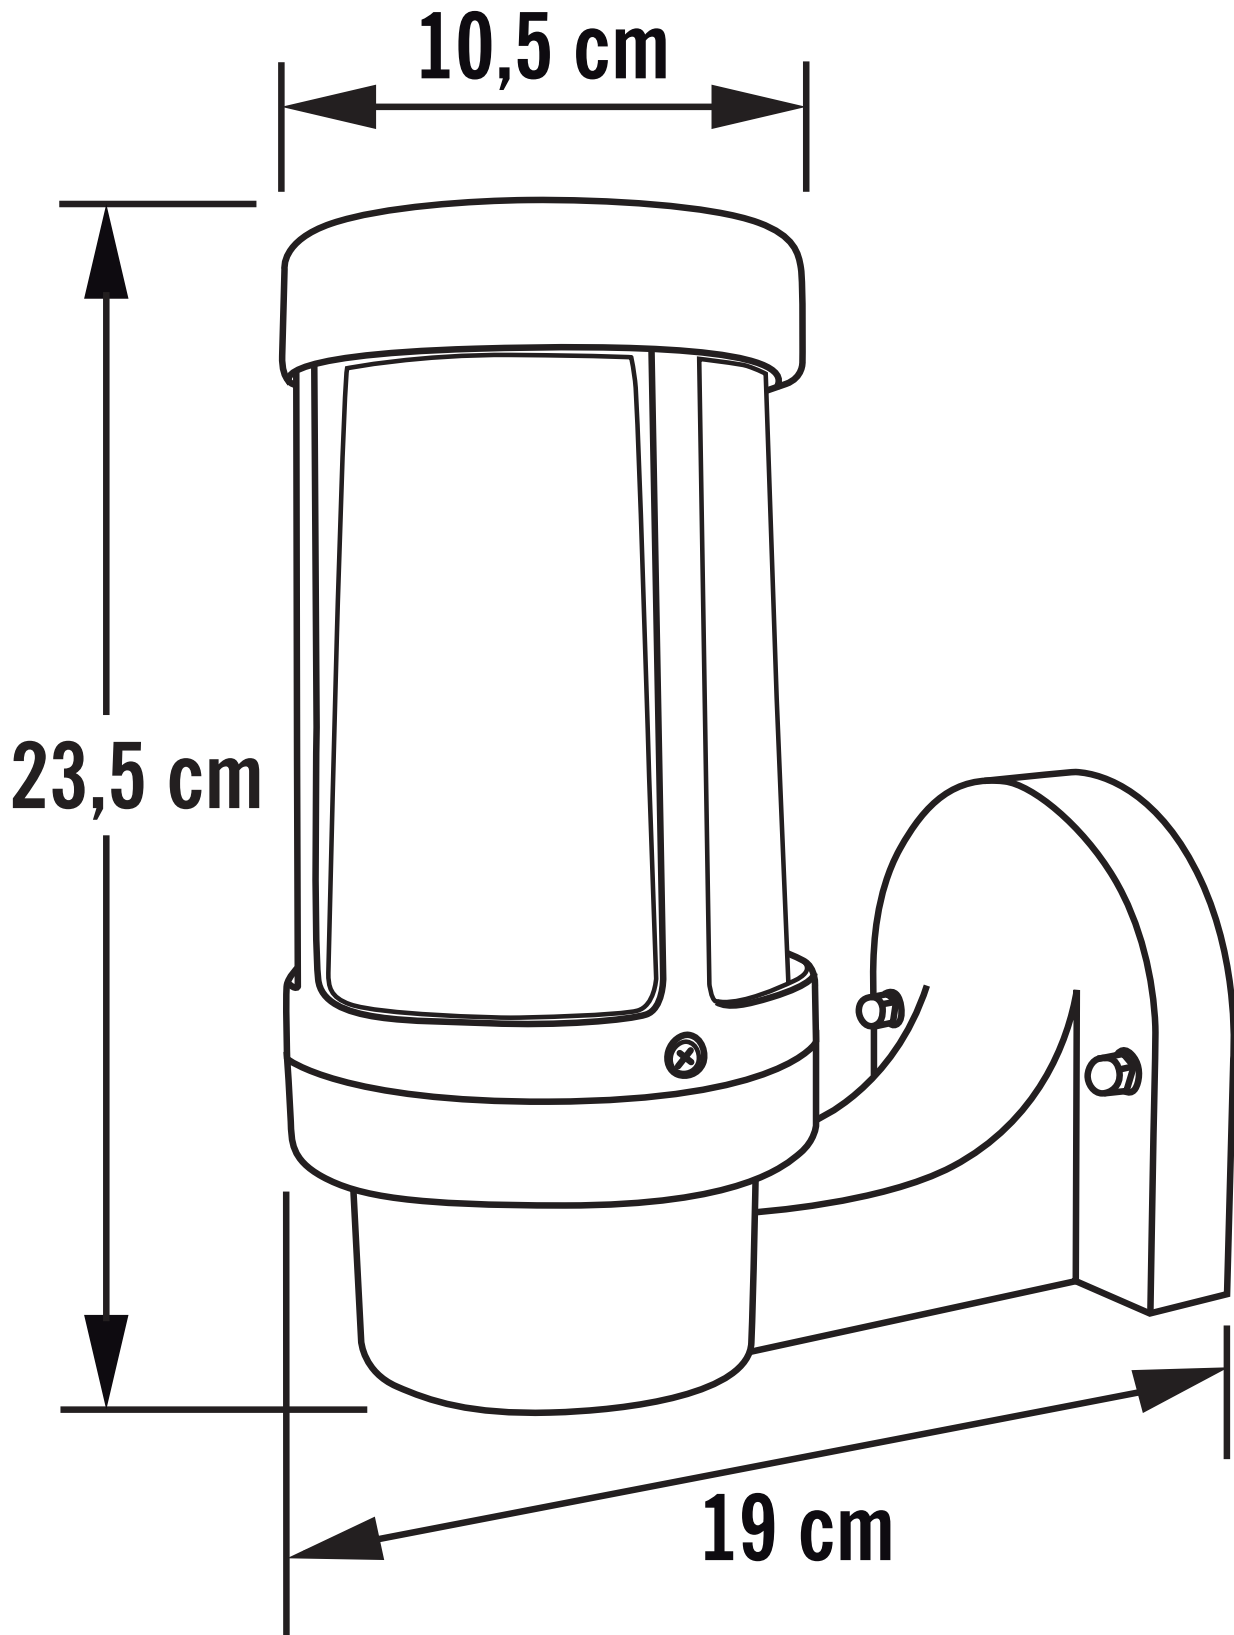

Konstsmide - Siena - 7513-302 - Grey IP44 Outdoor Wall Light

CONTACT