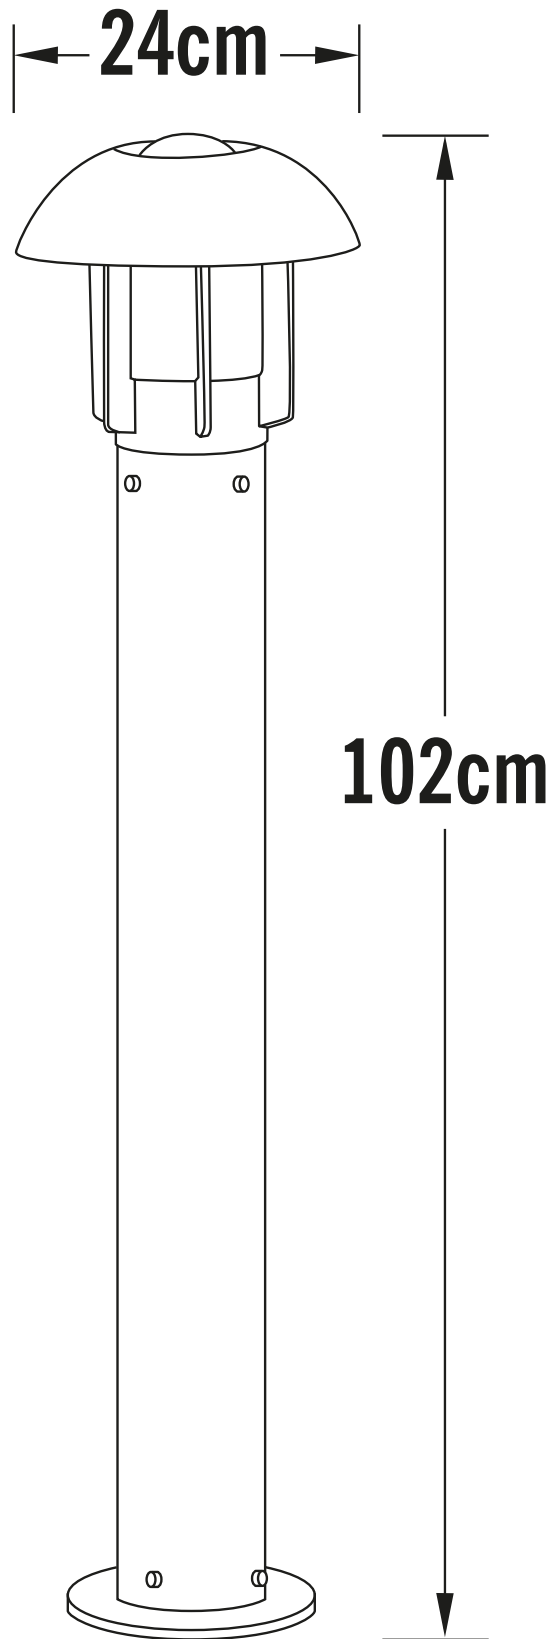

Konstsmide - Heimdal - 512-312 - Grey IP44 Outdoor Post Light

**CONTACT**