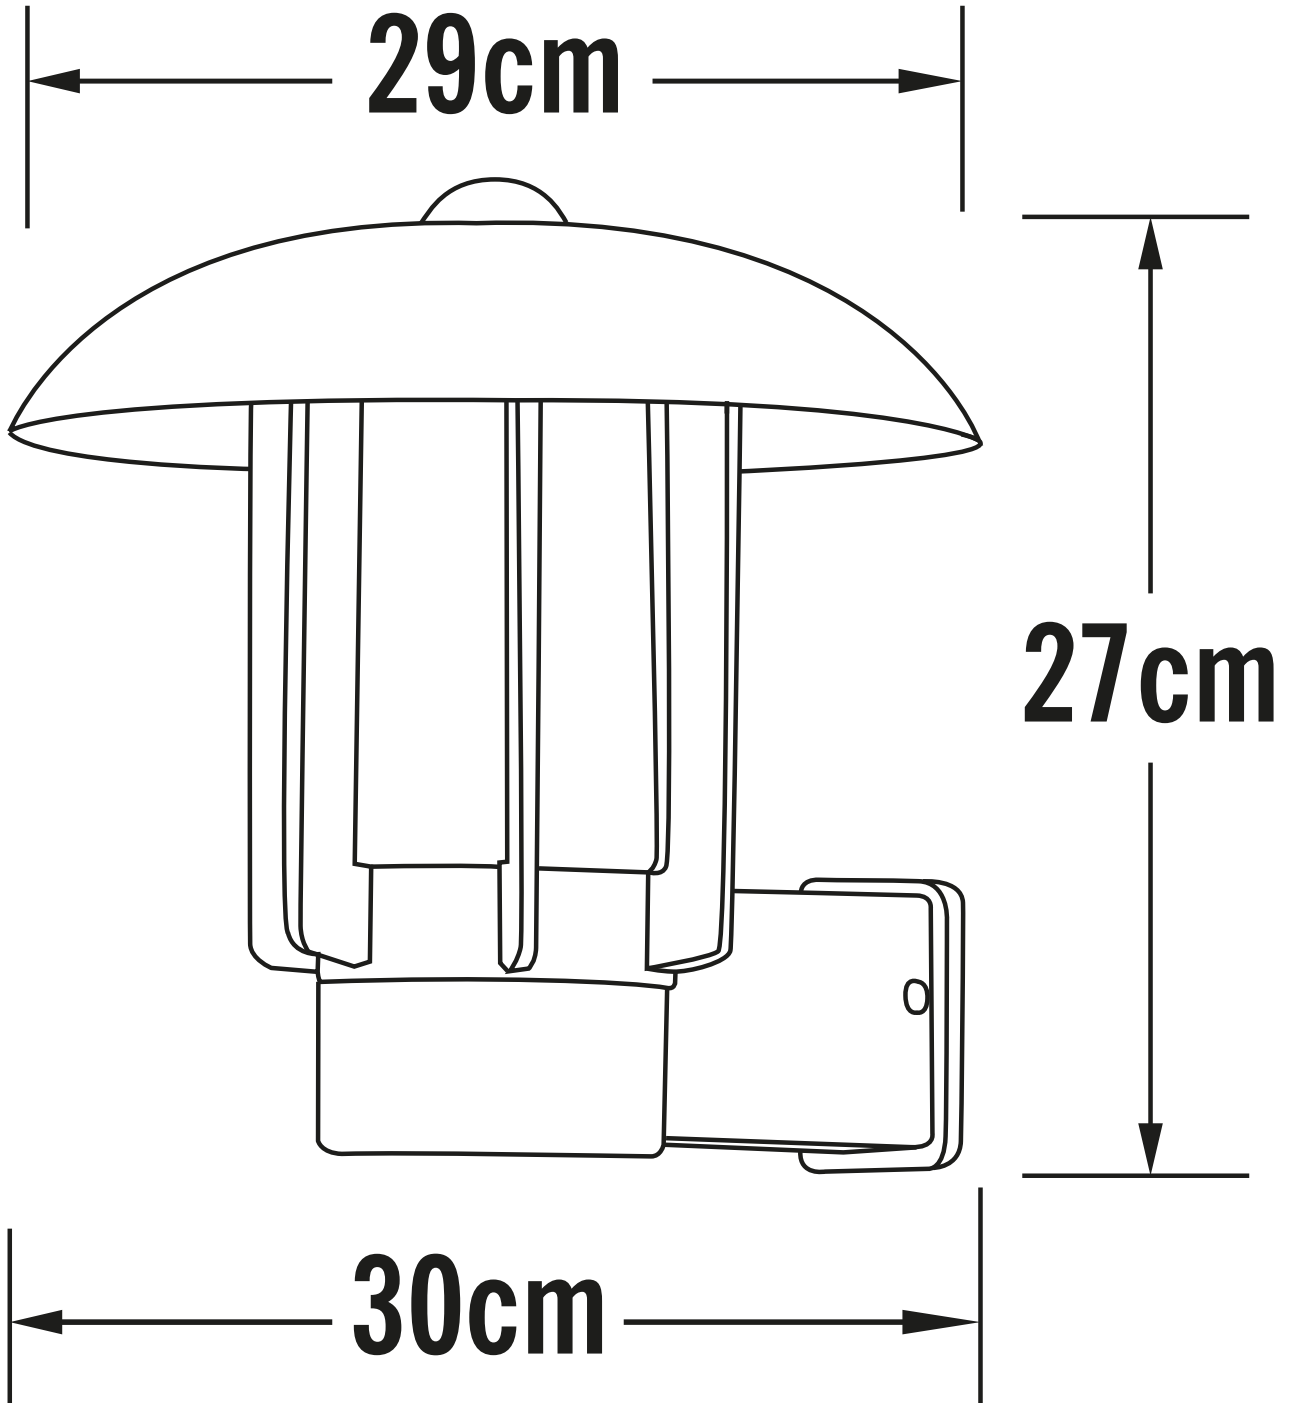

Konstsmide - Heimdal - 401-312 - Grey IP44 Outdoor Wall Light

CONTACT