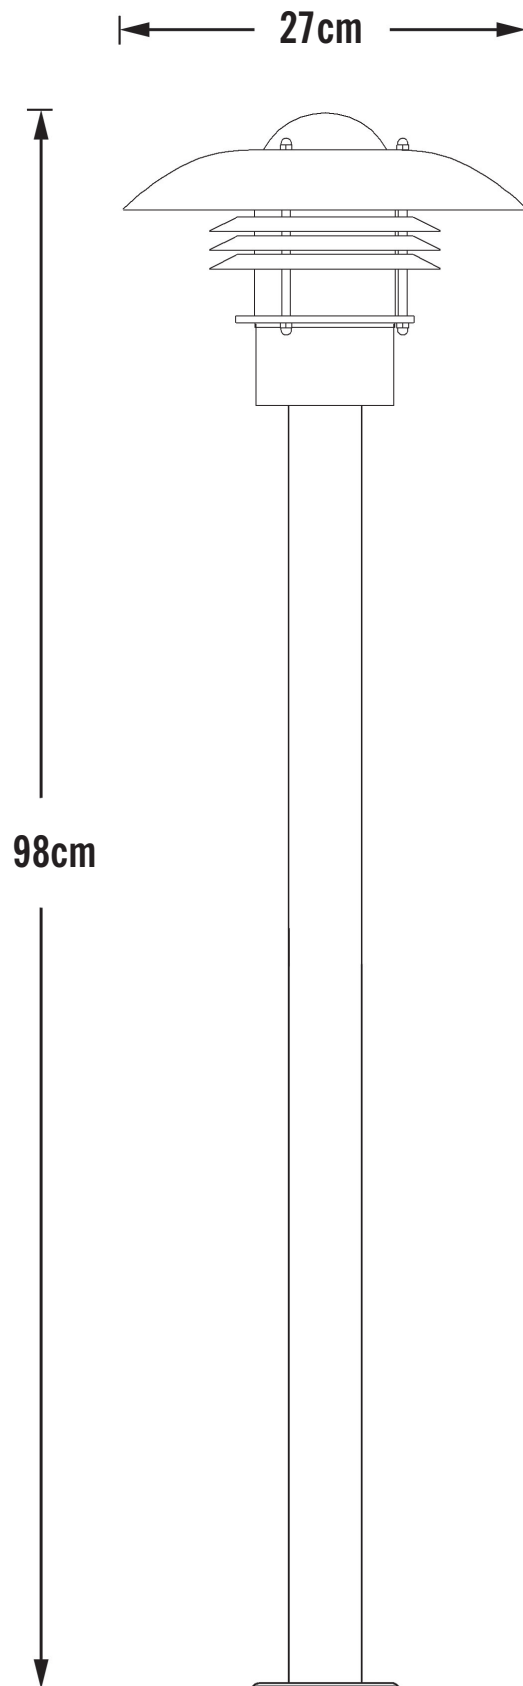

Konstsmide - Modena - 7301-320 - Galvanized Zinc Outdoor Post Light

**CONTACT**