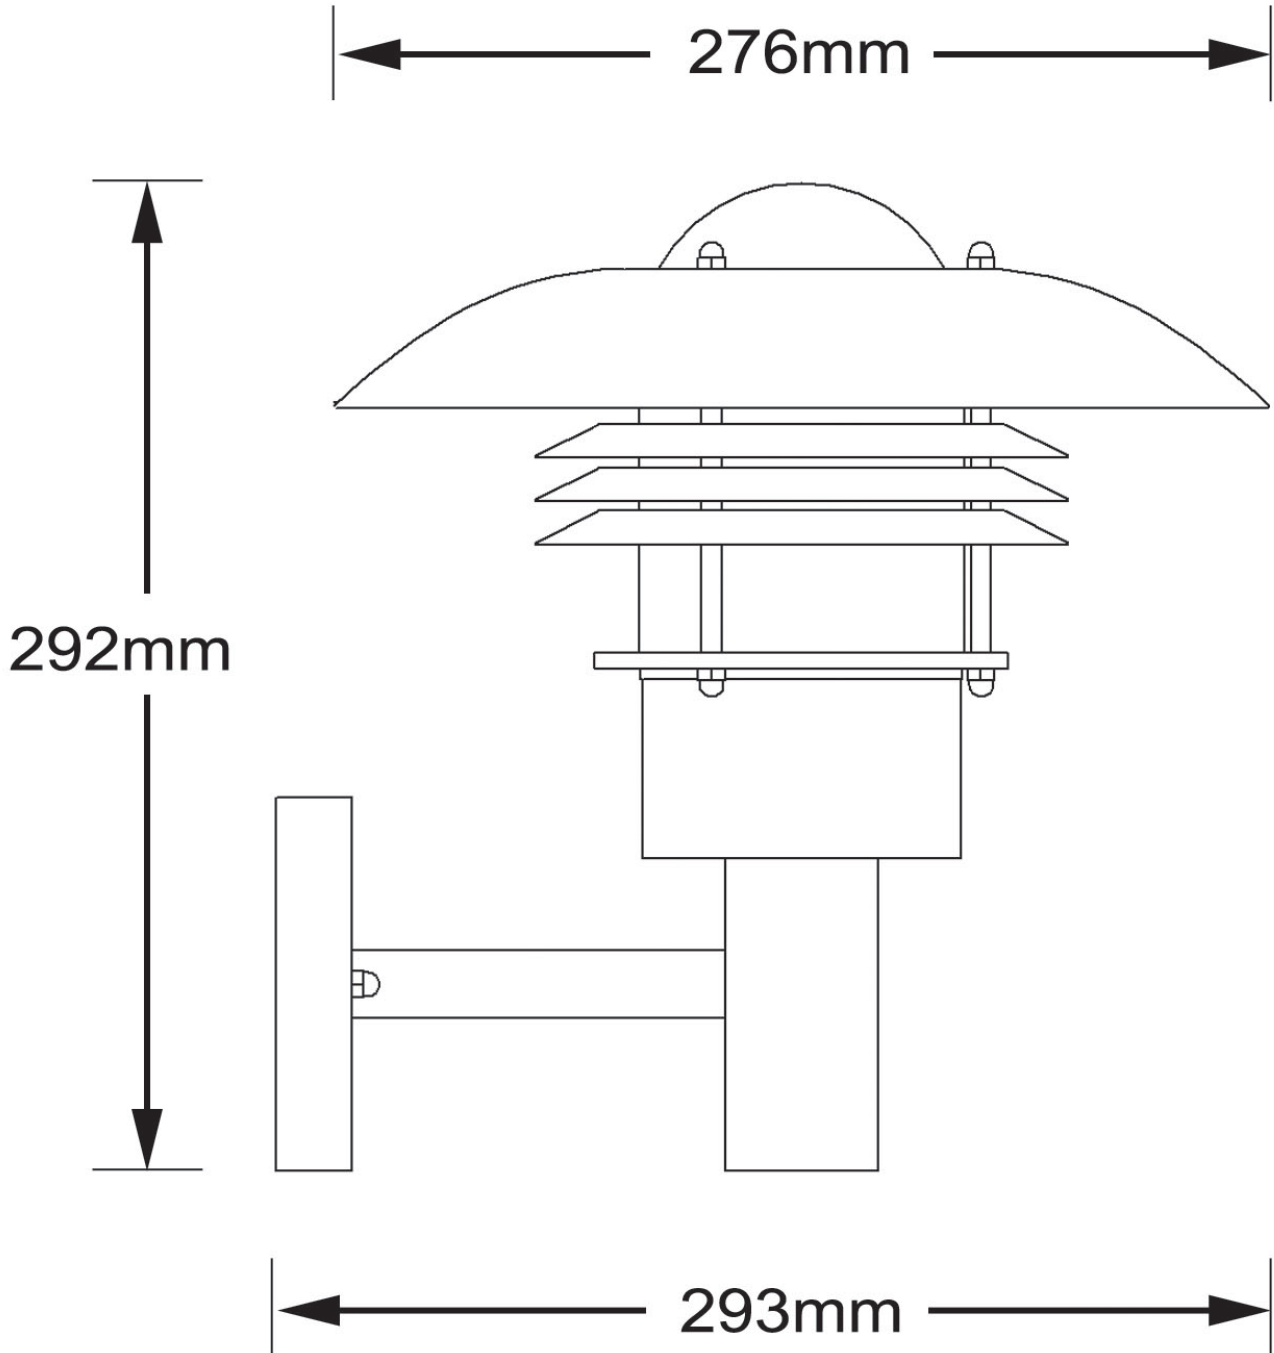

Konstsmide - Modena - 7300-320 - Galvanized Zinc IP44 Outdoor Wall Light

**CONTACT**