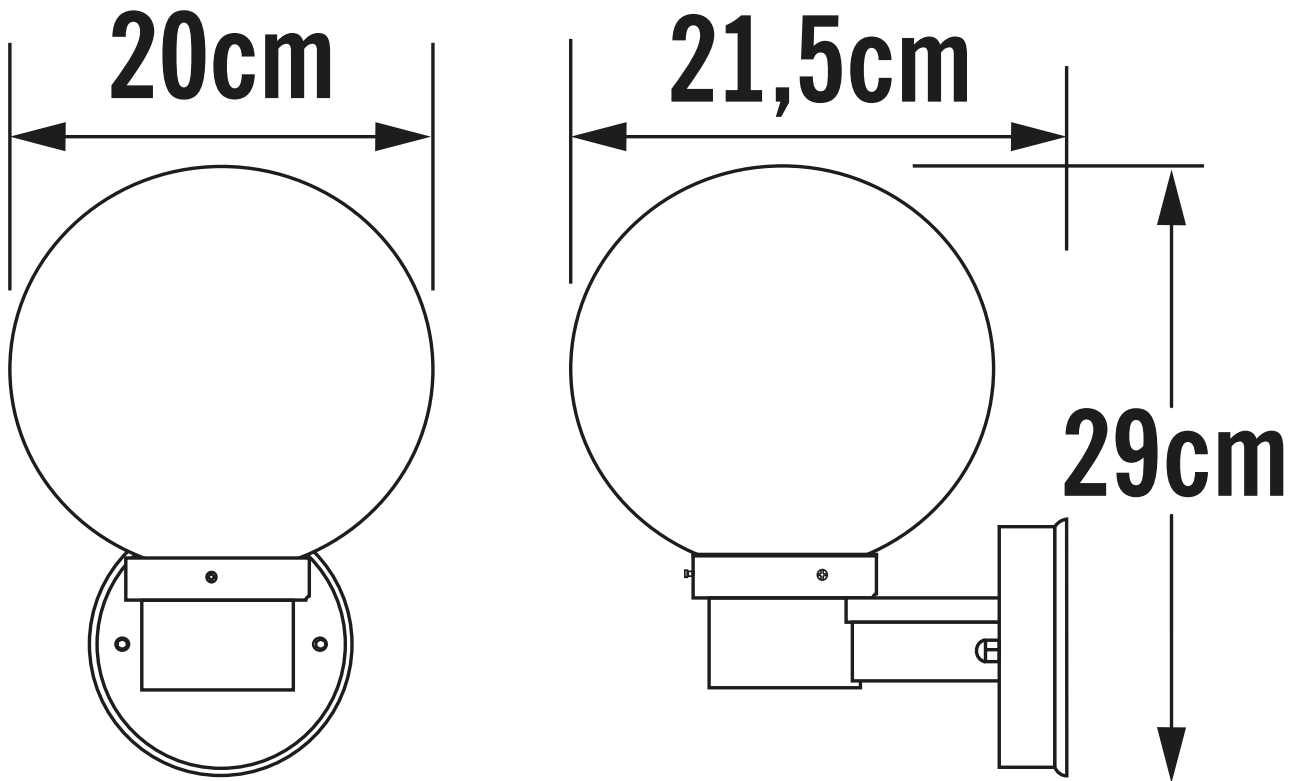

Konstsmide - Nemi - 7335-250 - White IP44 Outdoor Wall Light

CONTACT