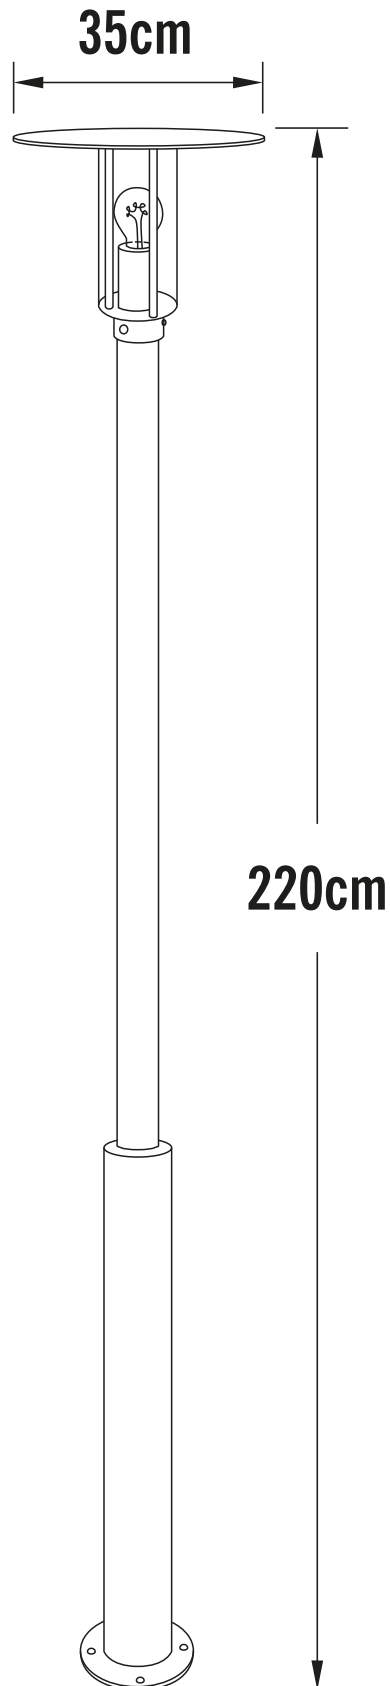

Konstsmide - Mode - 663-320 - Galvanized Zinc IP54 Outdoor Lamp Post

**CONTACT**