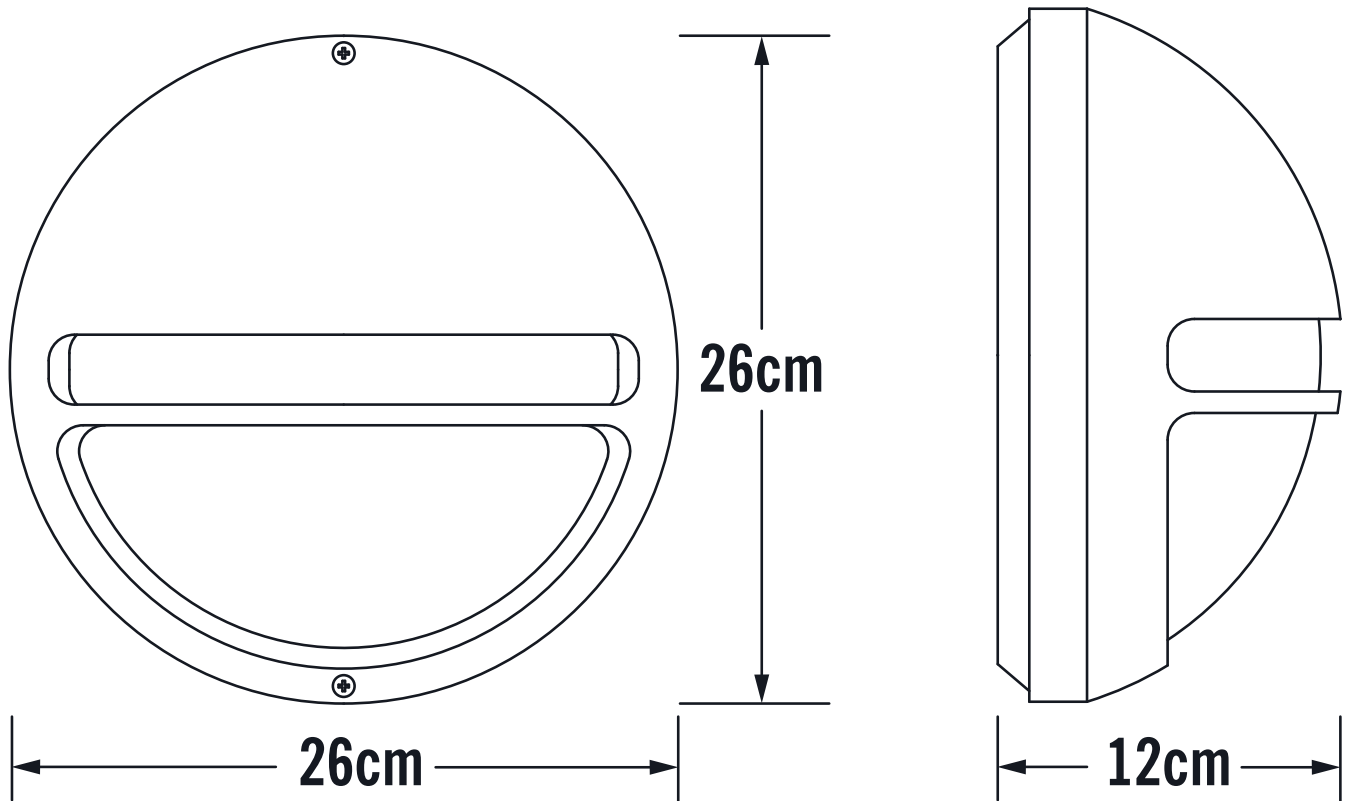

Konstsmide - Torino - 7333-000 - Stainless Steel IP44 Outdoor Bulkhead Light

**CONTACT**