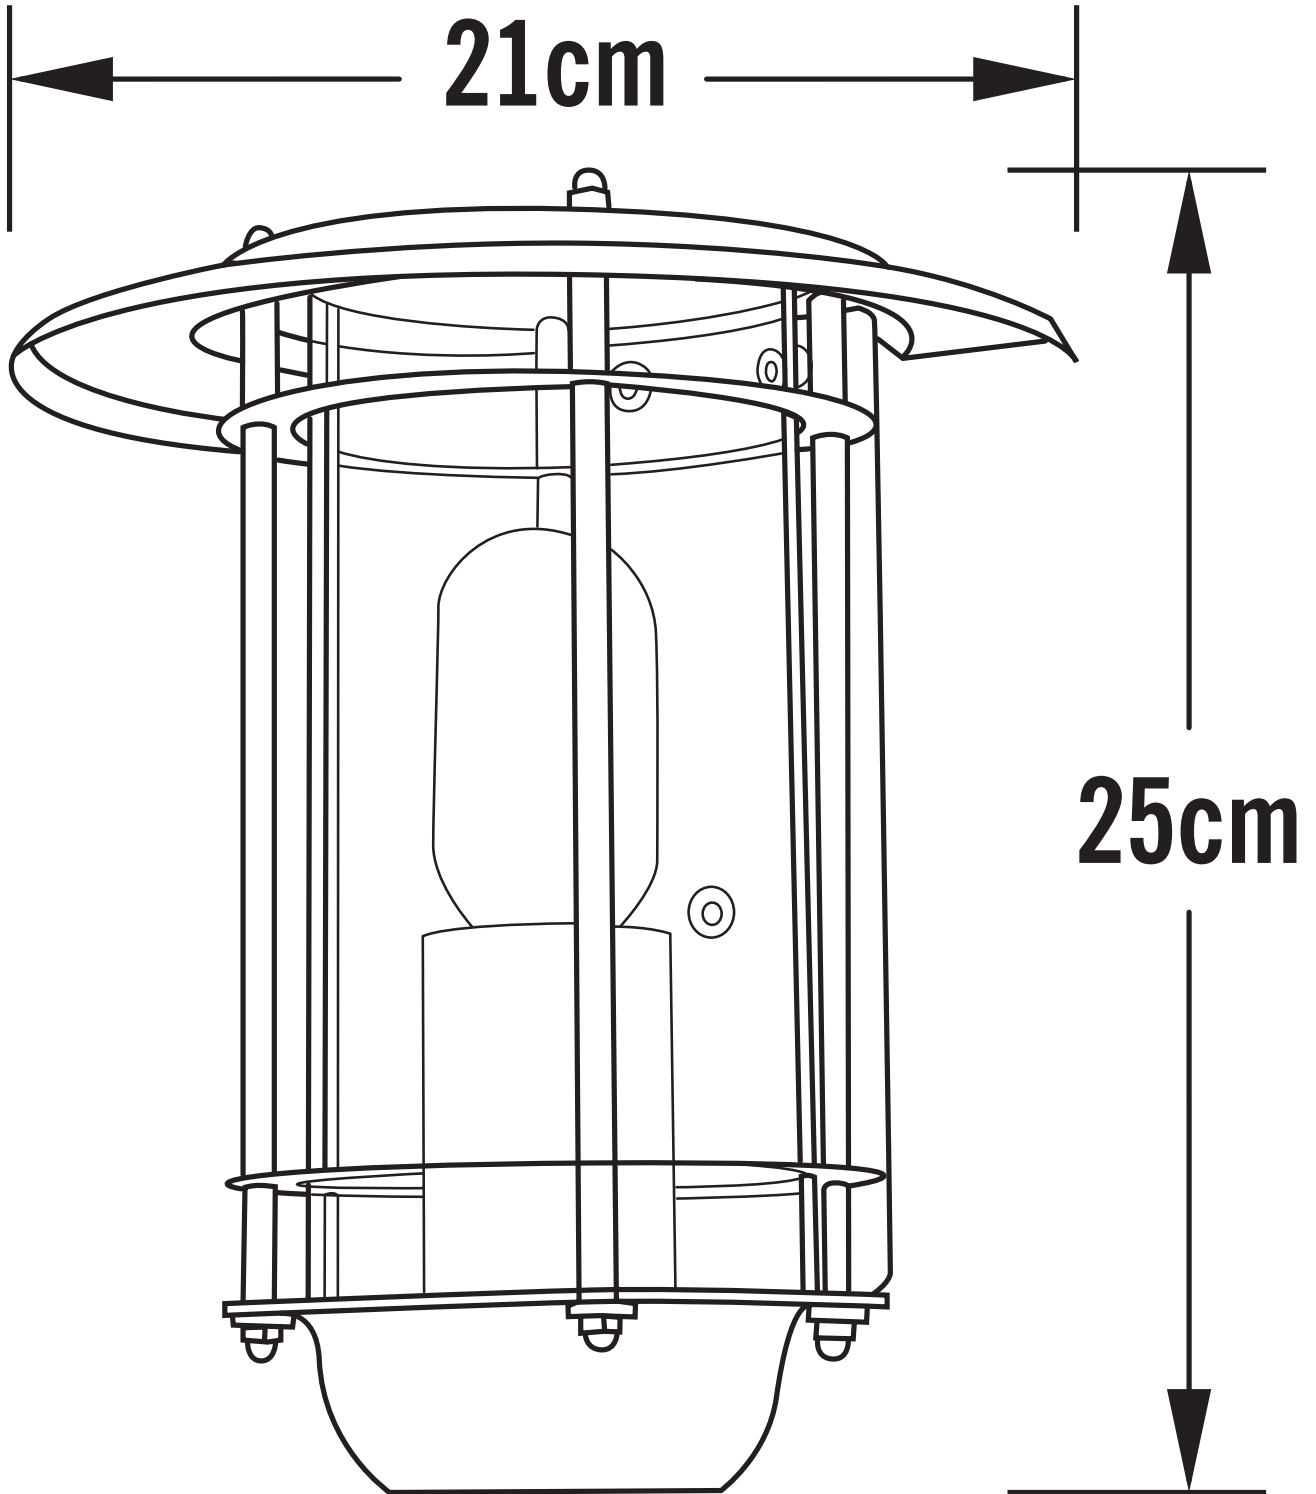

Konstsmide - Trento - 7565-000 - Stainless Steel Outdoor Half Lantern Wall Light

**CONTACT**