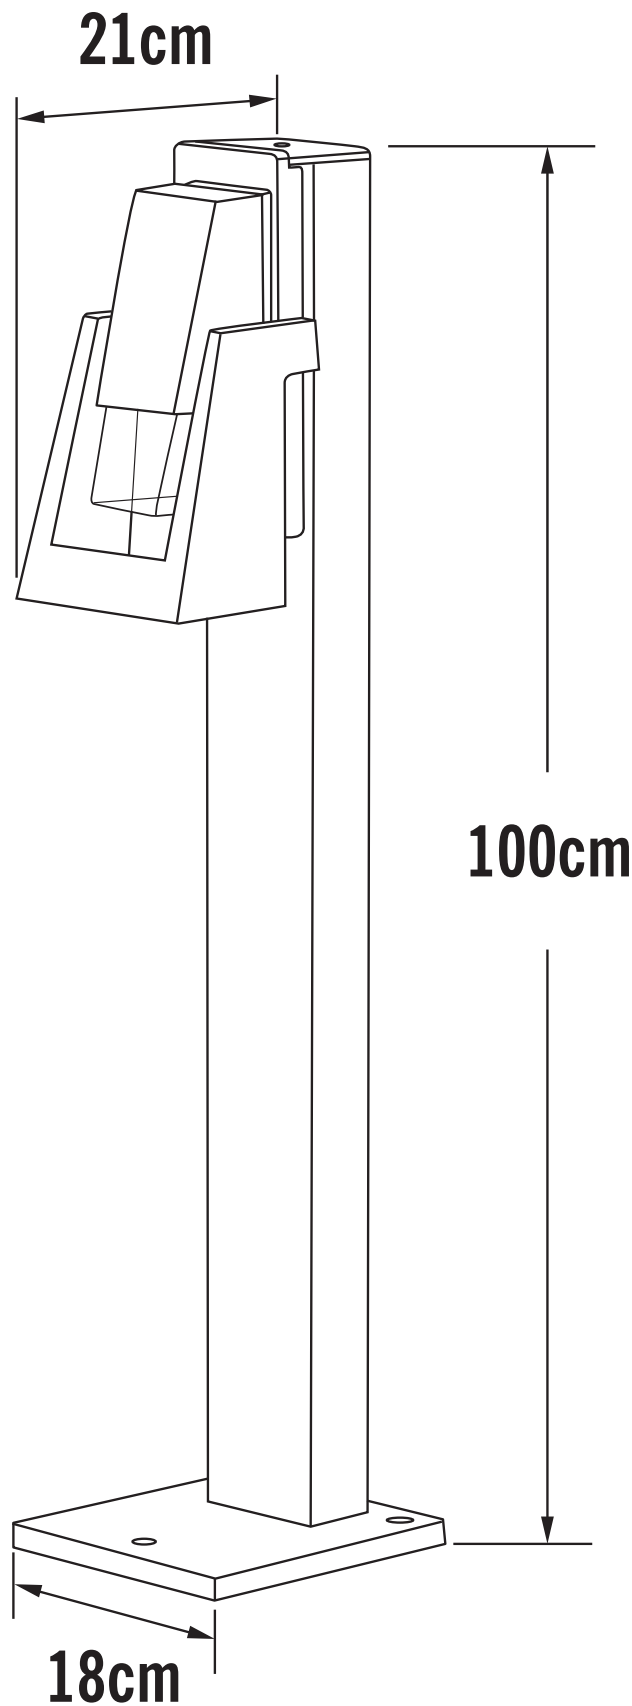

Konstsmide - Potenza - 7983-250 - LED White IP54 Outdoor Post Light

**CONTACT**