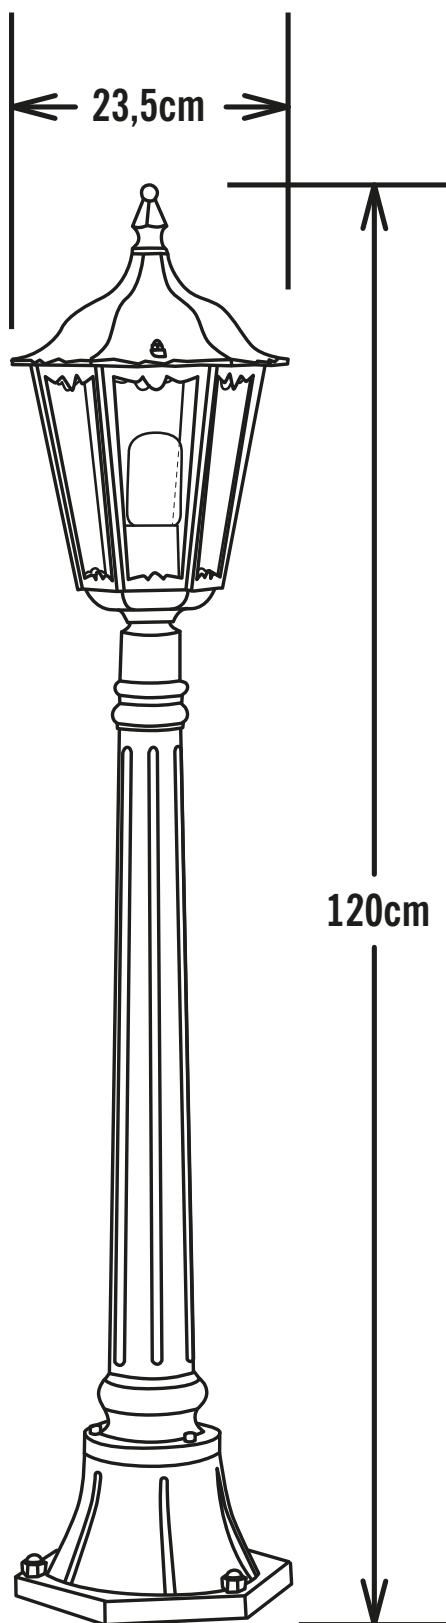

Konstsmide - Firenze - 7215-250 - White Outdoor Post Light

CONTACT