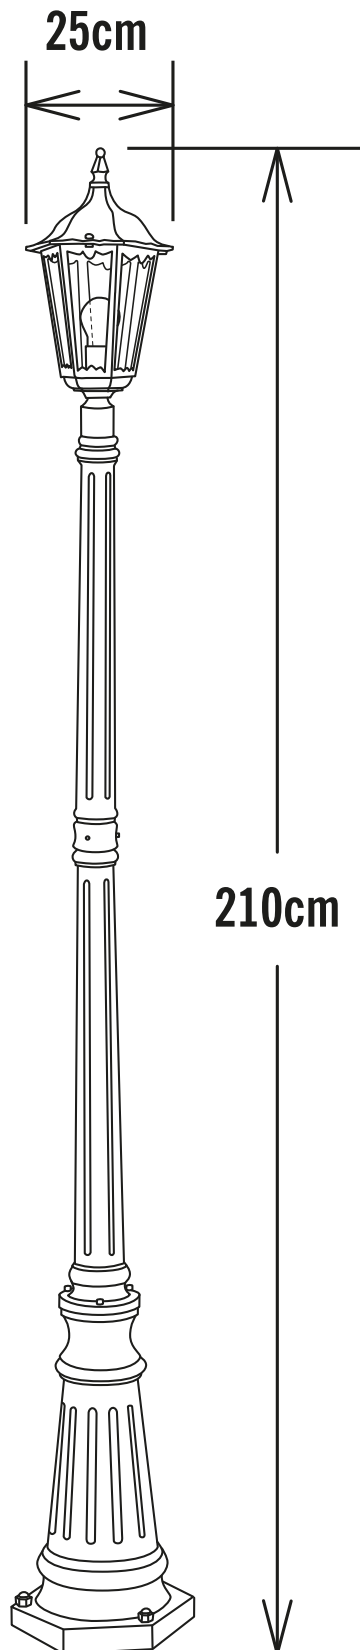

Konstsmide - Firenze - 7233-250 - White Outdoor Lamp Post

CONTACT