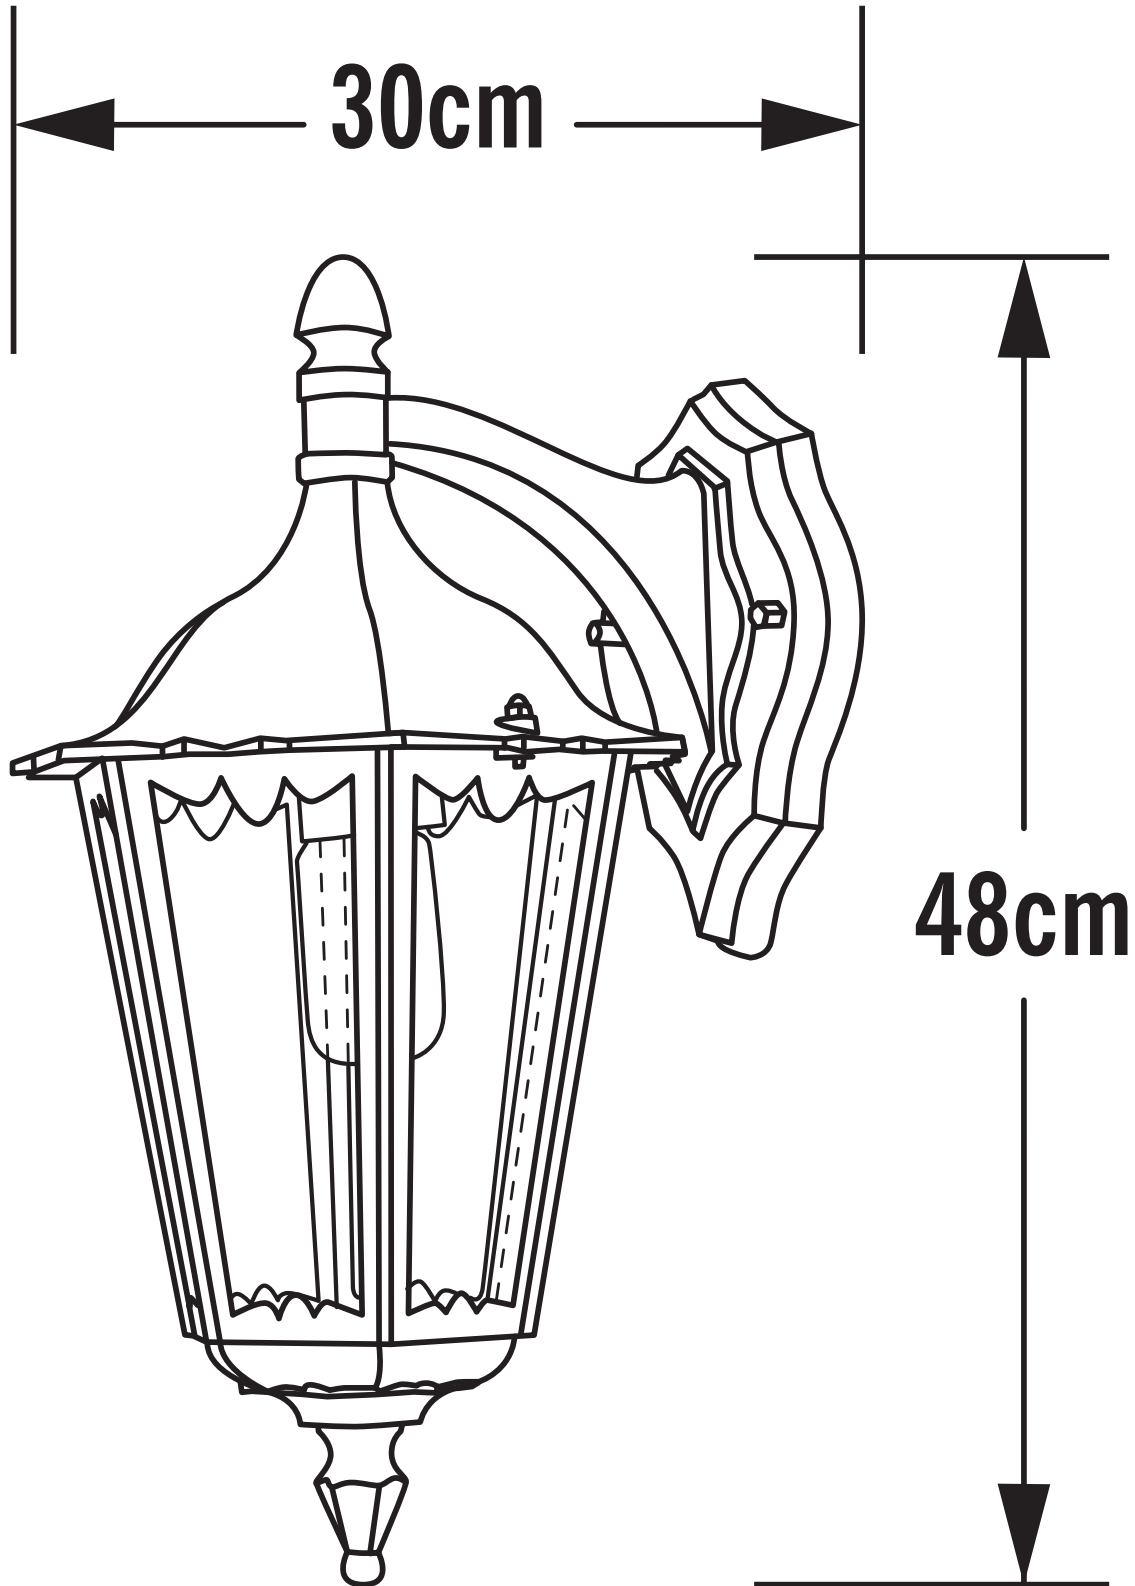

Konstsmide - Firenze - 7212-250 - White Outdoor Wall Light

CONTACT