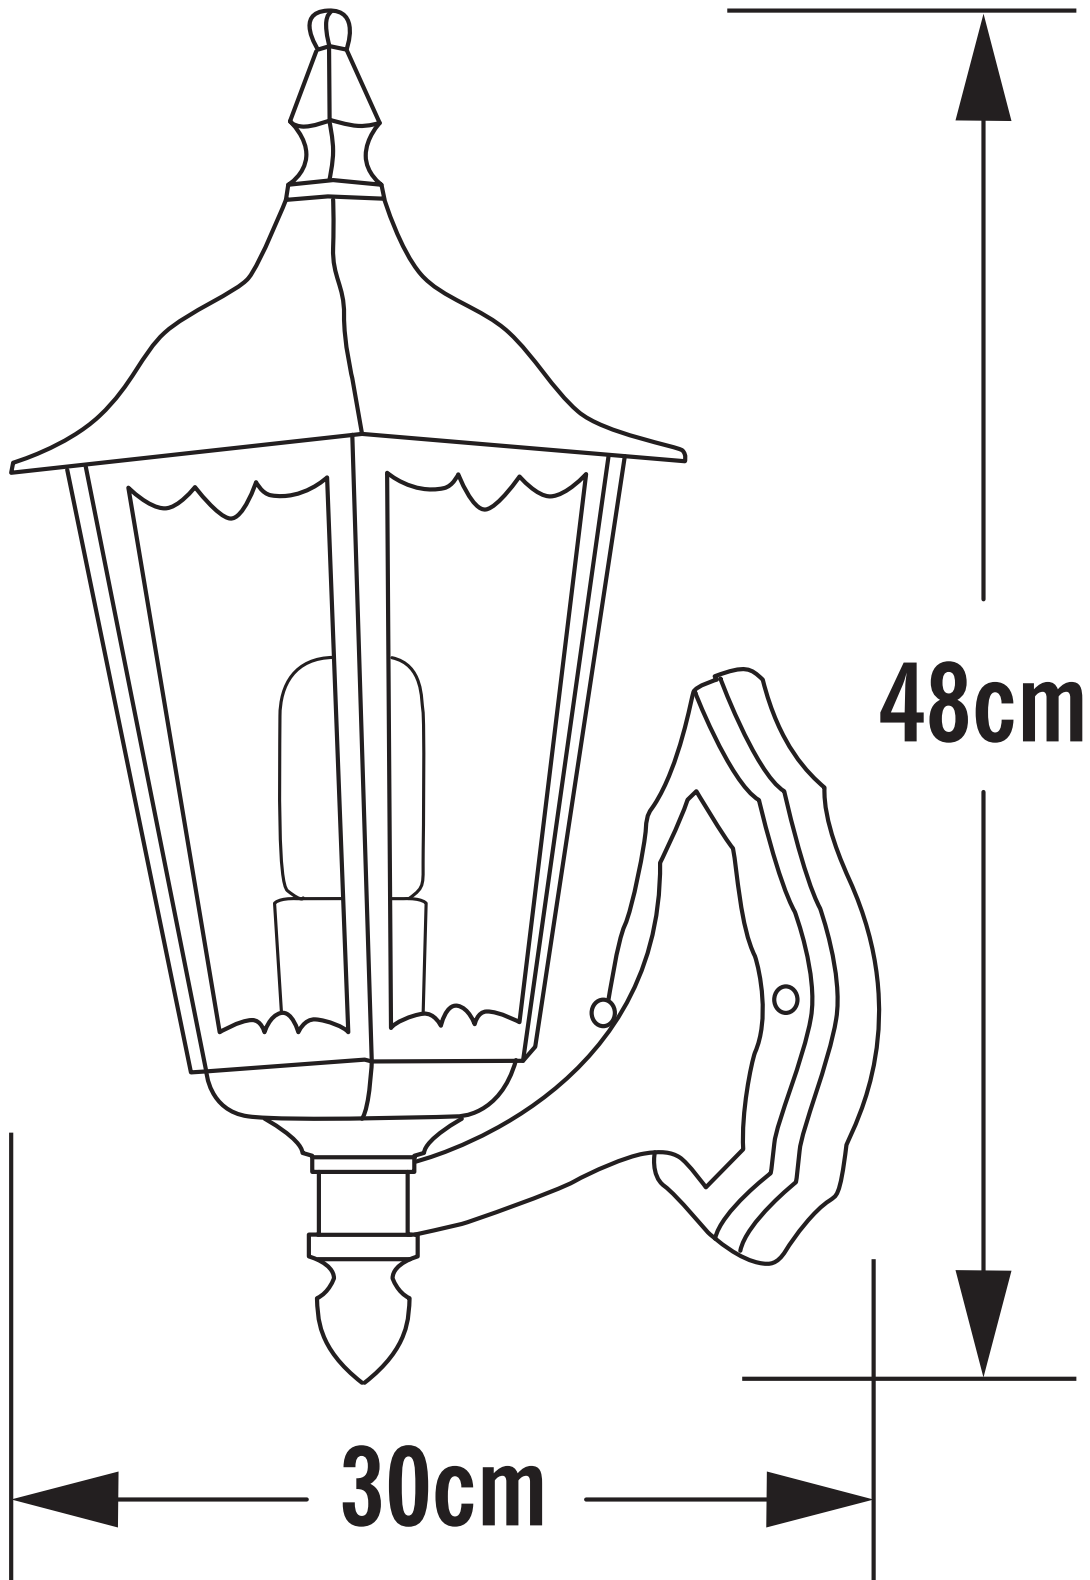

Konstsmide - Firenze - 7213-250 - White Outdoor Wall Light

**CONTACT**