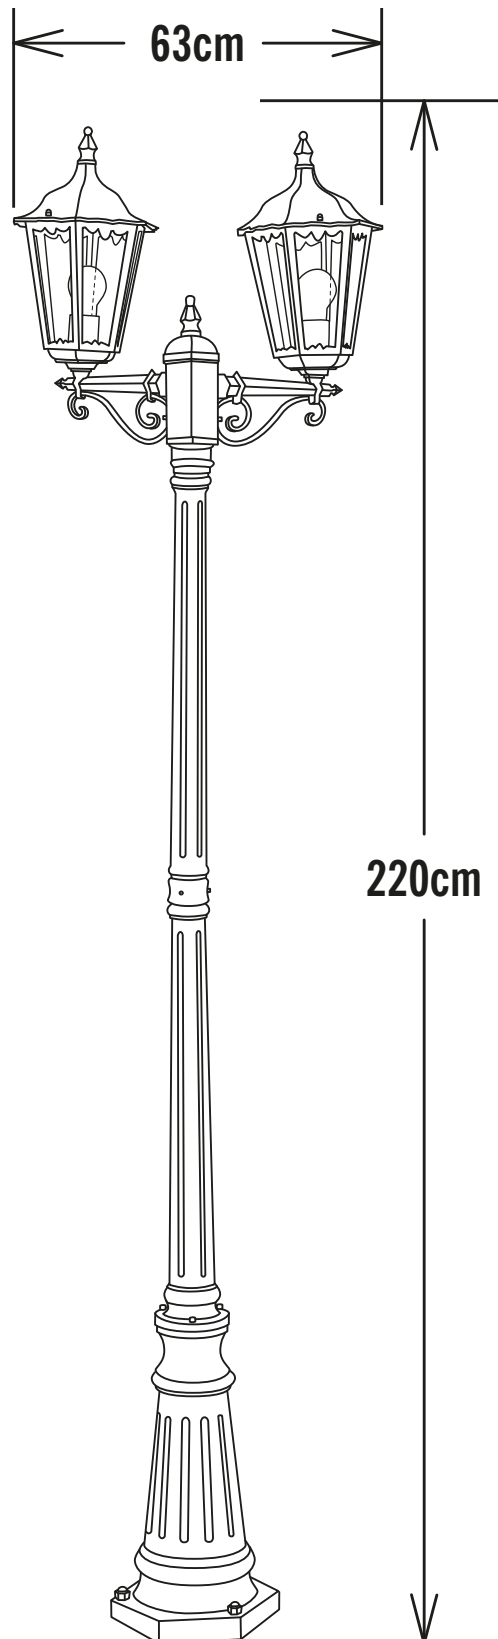

Konstsmide - Firenze - 7234-250 - White 2 Light Outdoor Lamp Post

CONTACT