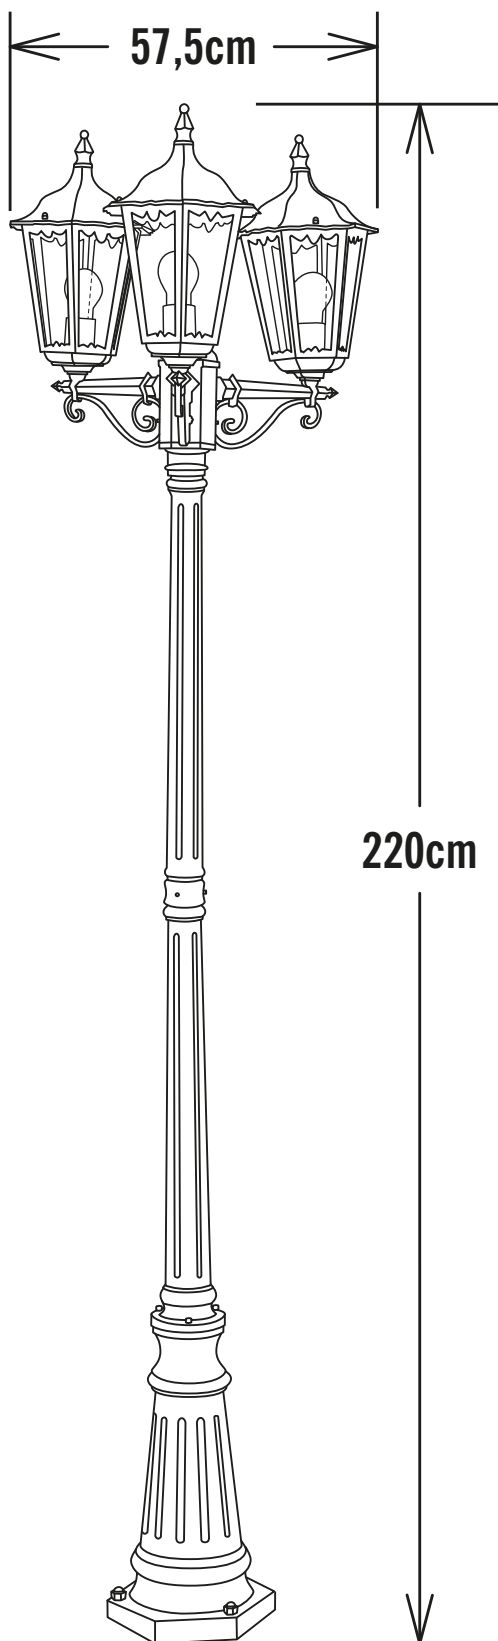

**Konstsmide - Firenze - 7217-250 - White 3 Light Outdoor Lamp Post**

**CONTACT**