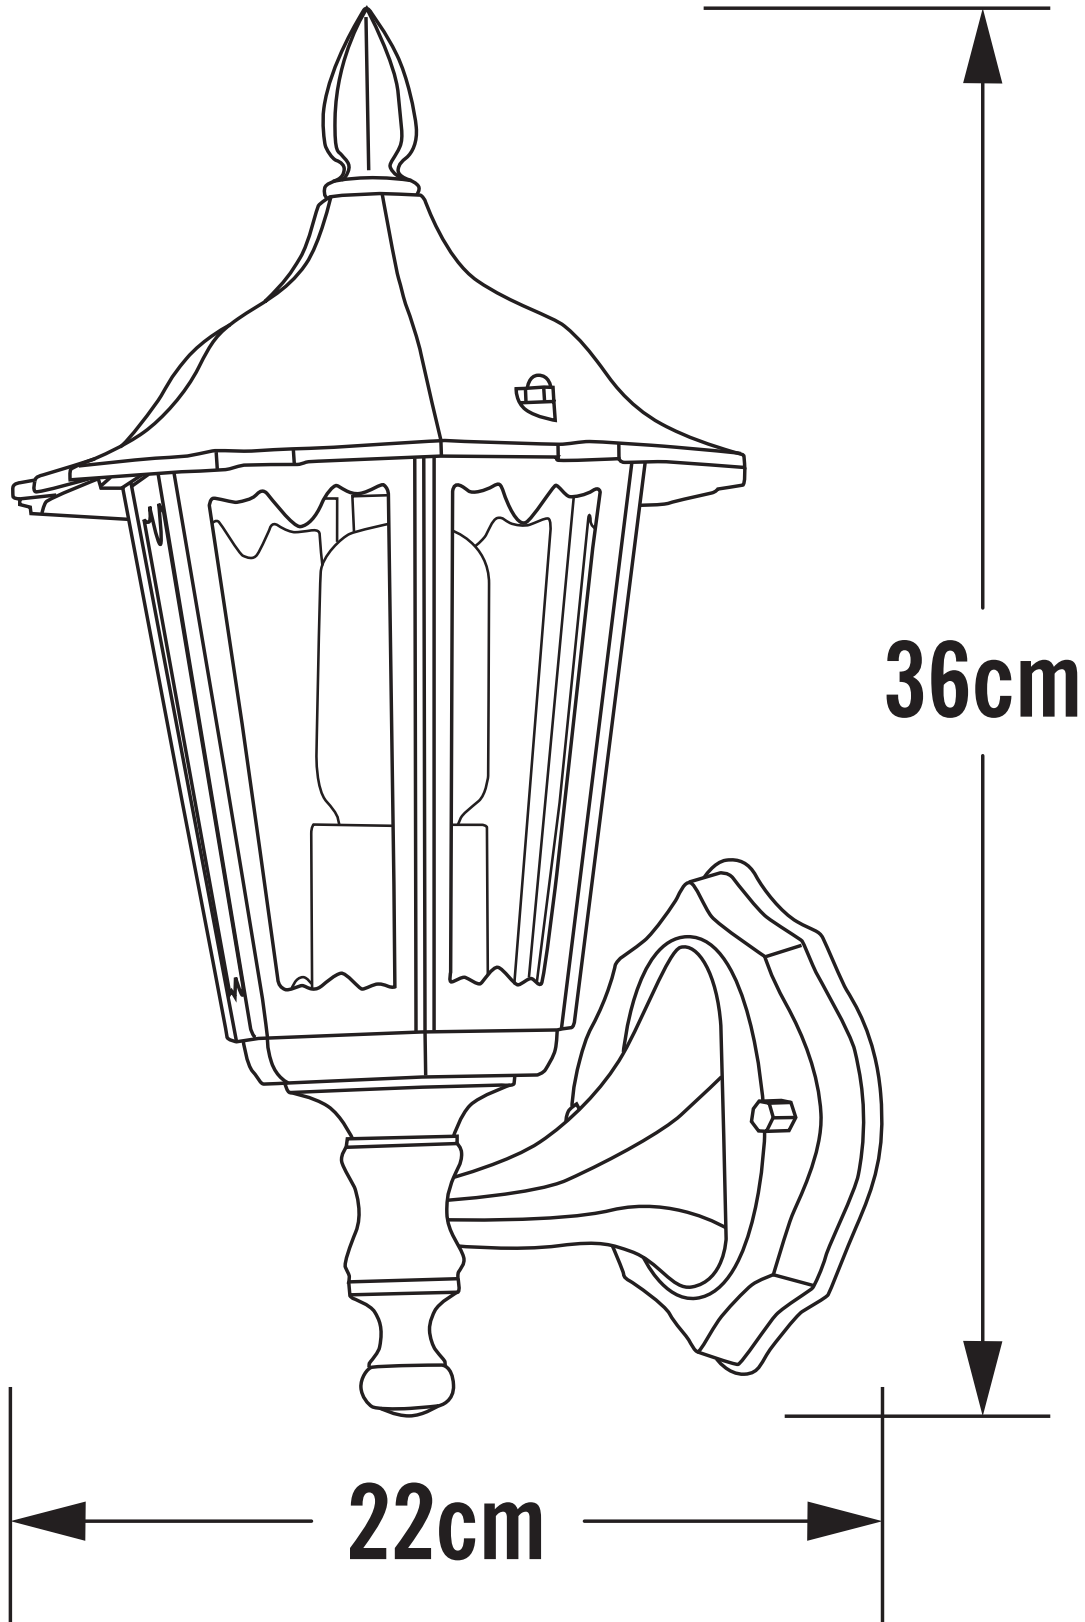

Konstsmide - Firenze - 7232-250 - White Outdoor Wall Light

CONTACT