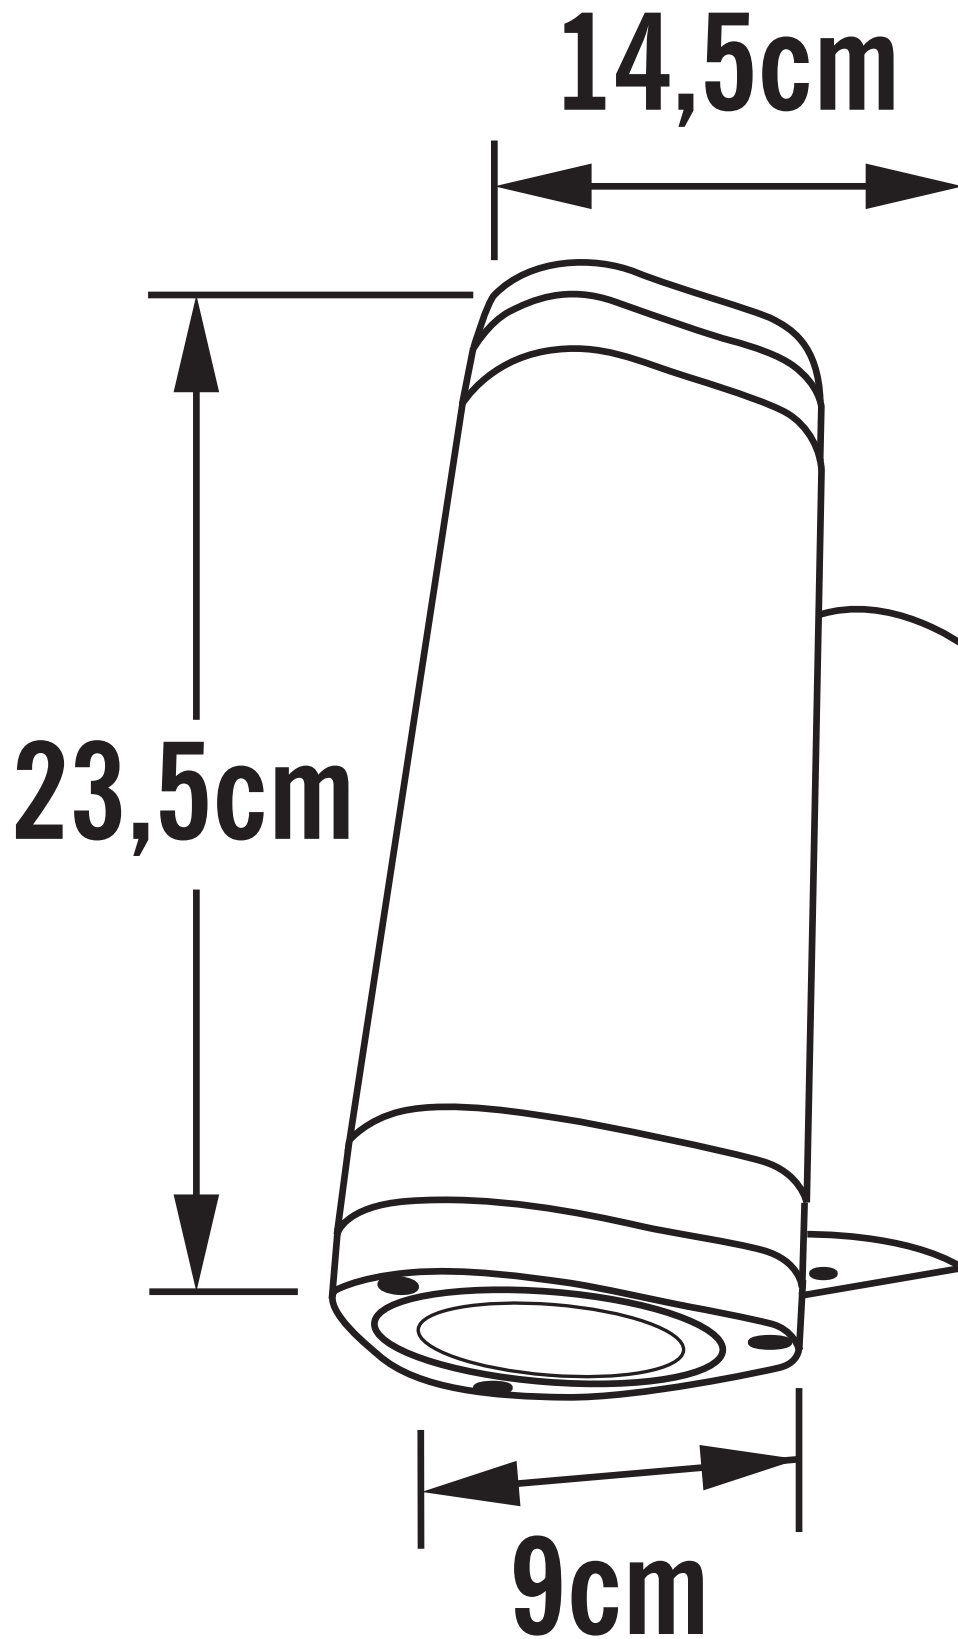

Konstsmide - Modena - 7512-250 - White 2 Light IP44 Outdoor Wall Washer Light

**CONTACT**