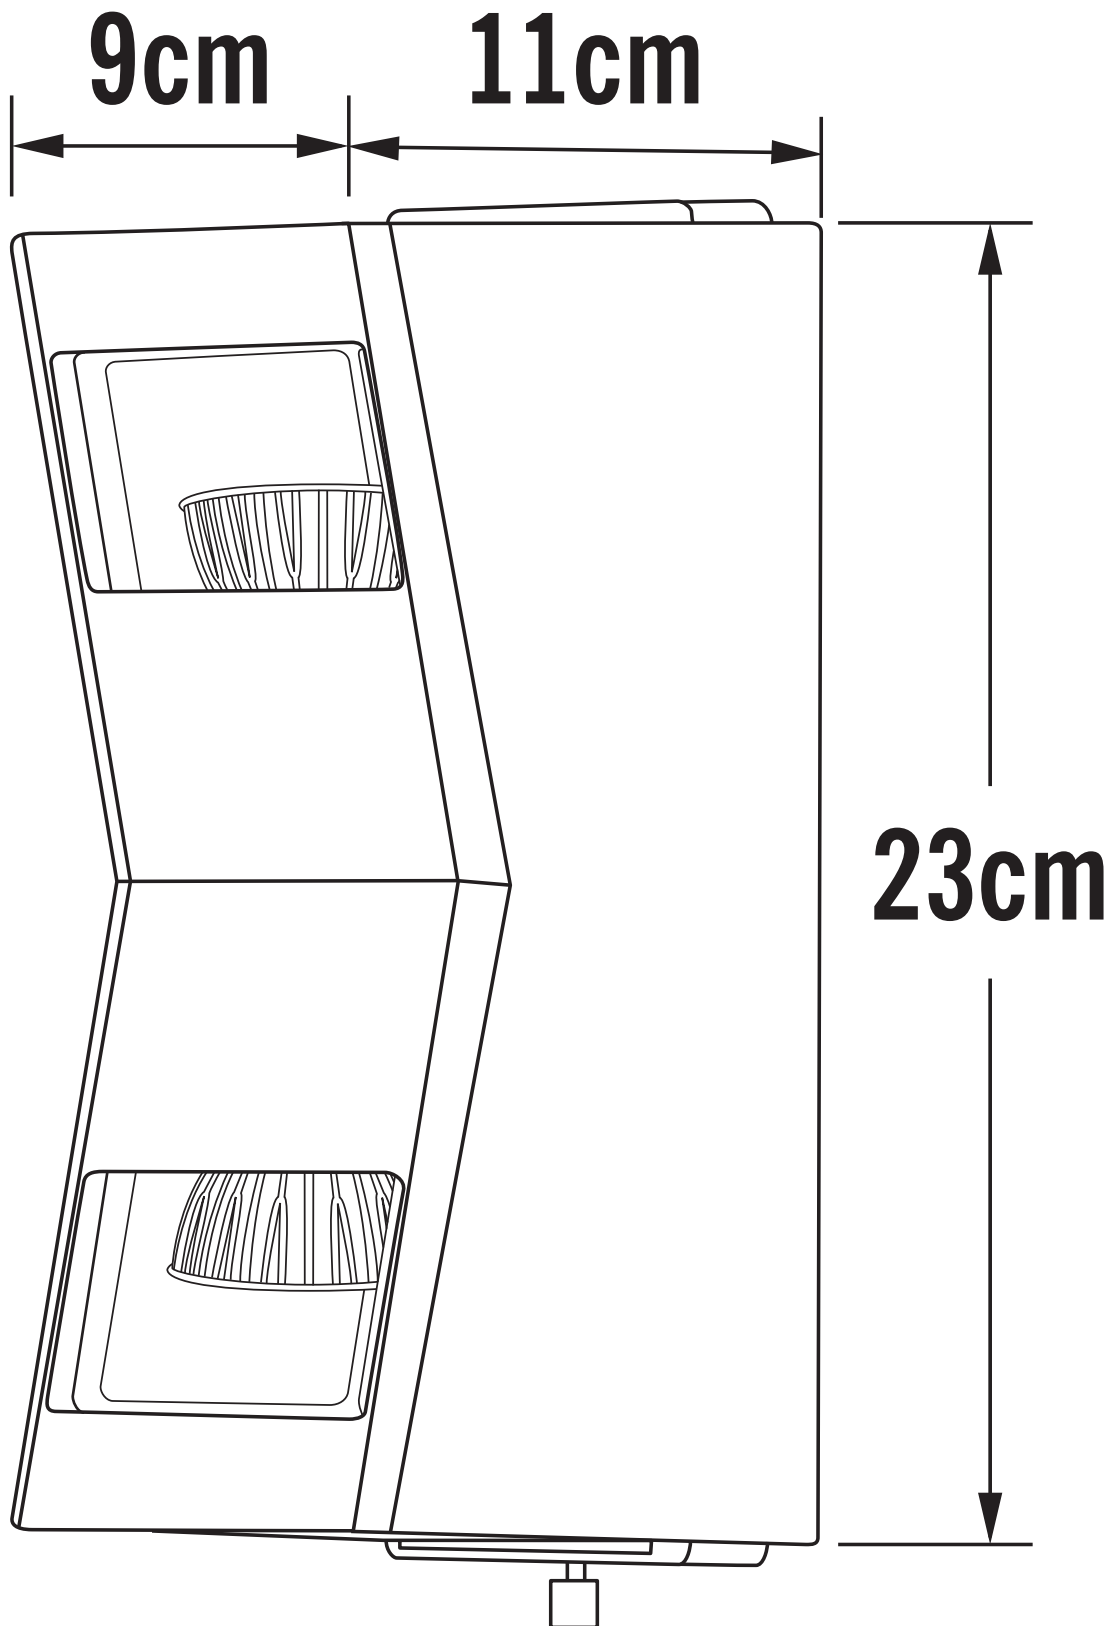

Konstsmide - Potenza - 7956-250 - White 2 Light IP54 Outdoor Wall Washer Light

**CONTACT**