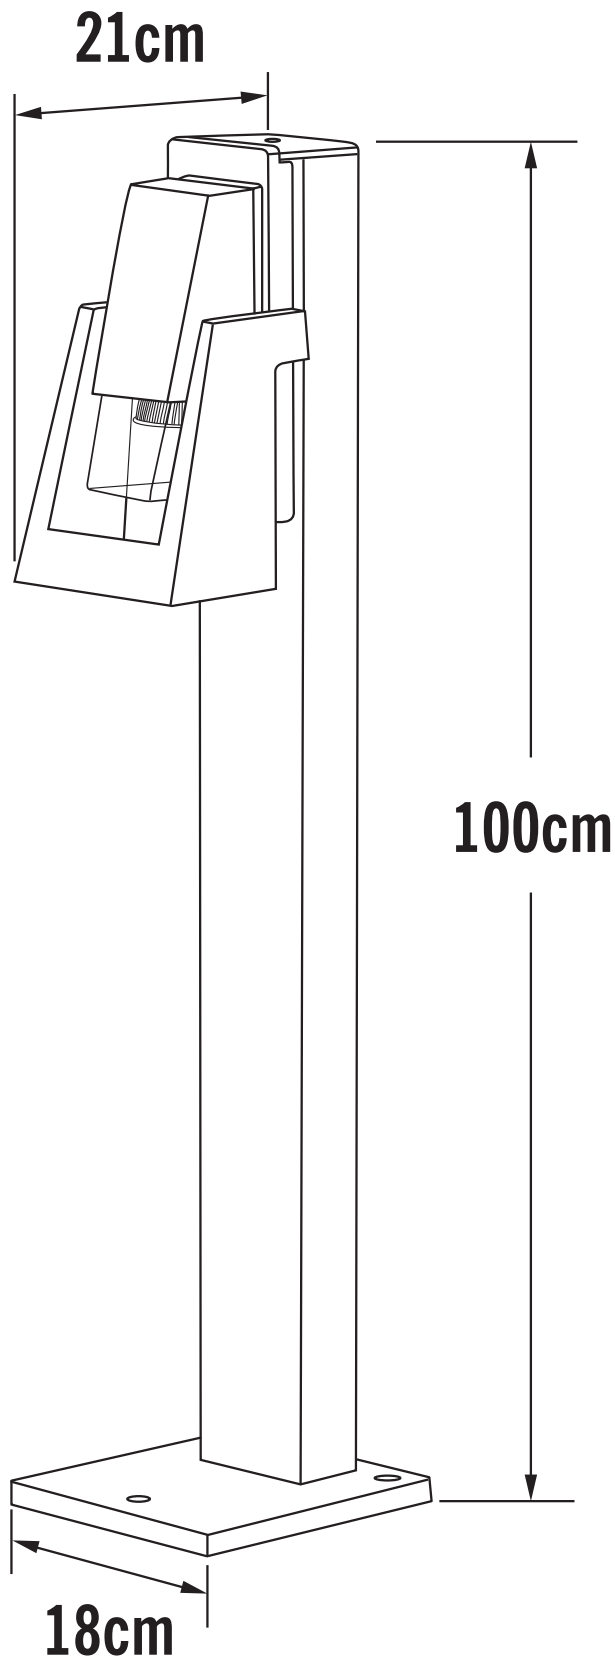

Konstsmide - Potenza - 7980-250 - White IP54 Outdoor Post Light

**CONTACT**