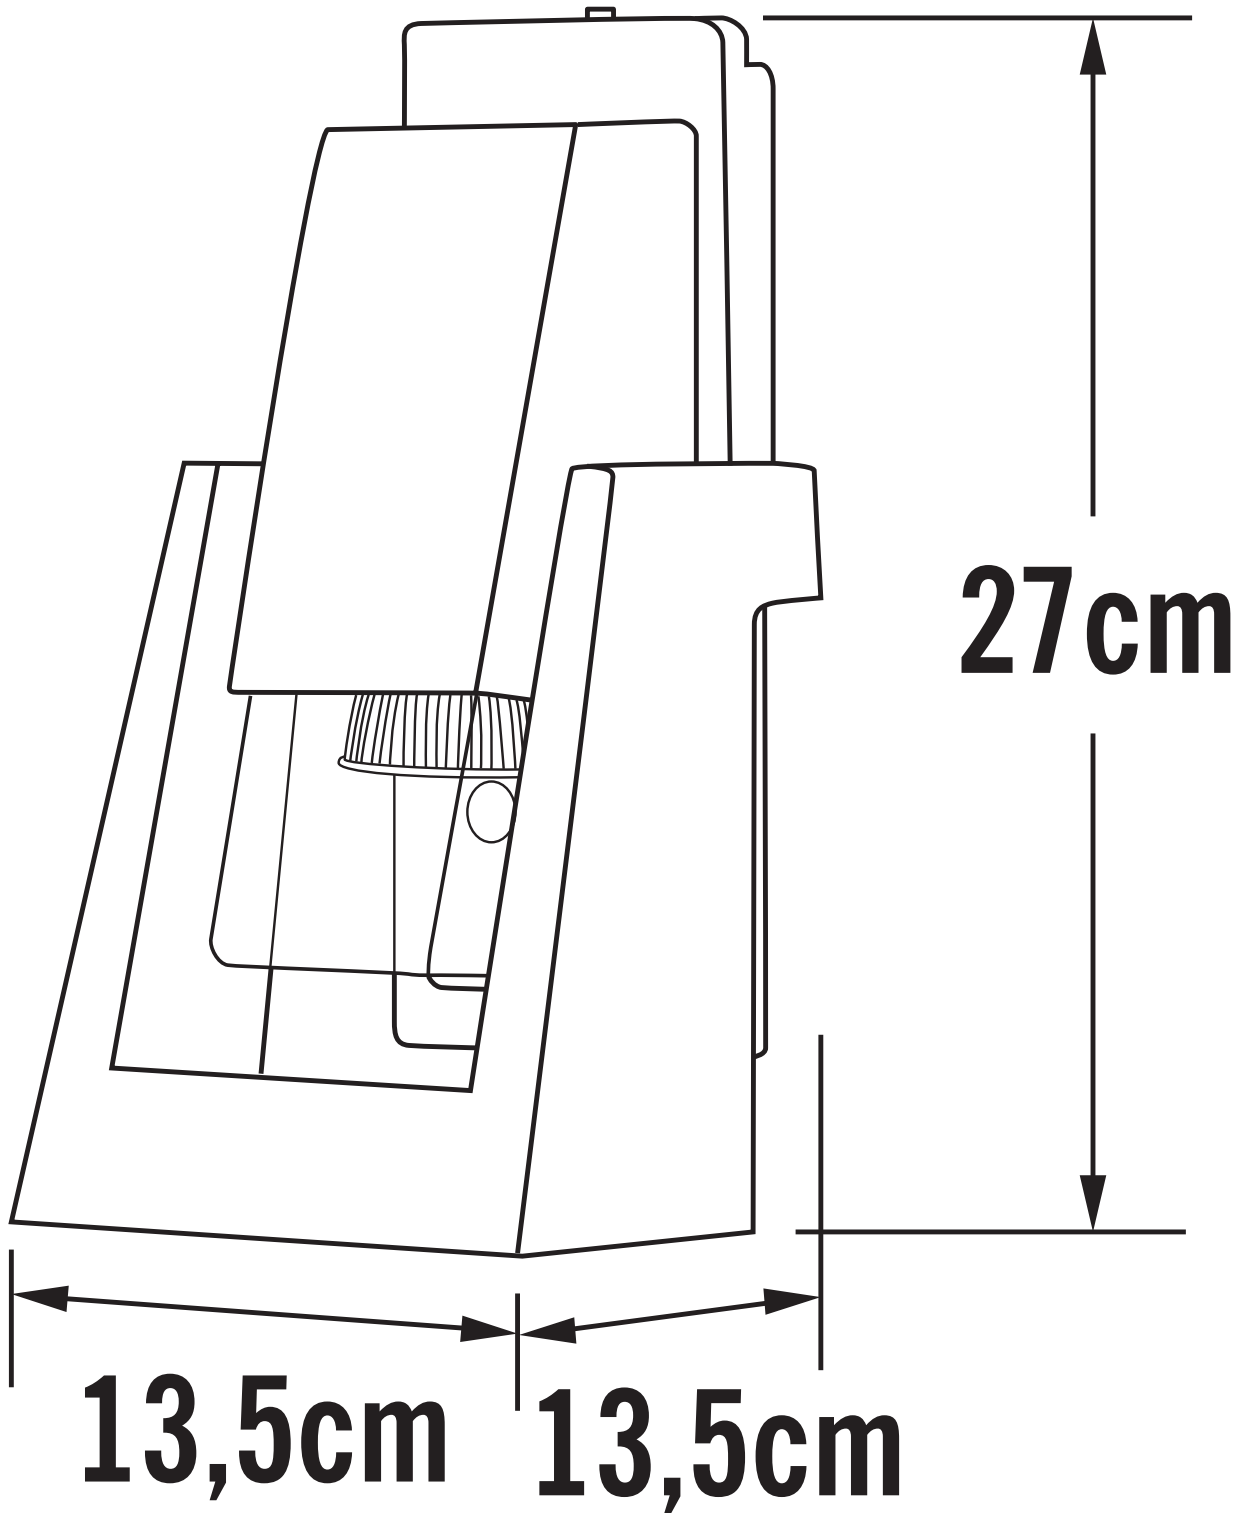

Konstsmide - Potenza - 7979-250 - White IP54 Outdoor Wall Washer Light

**CONTACT**