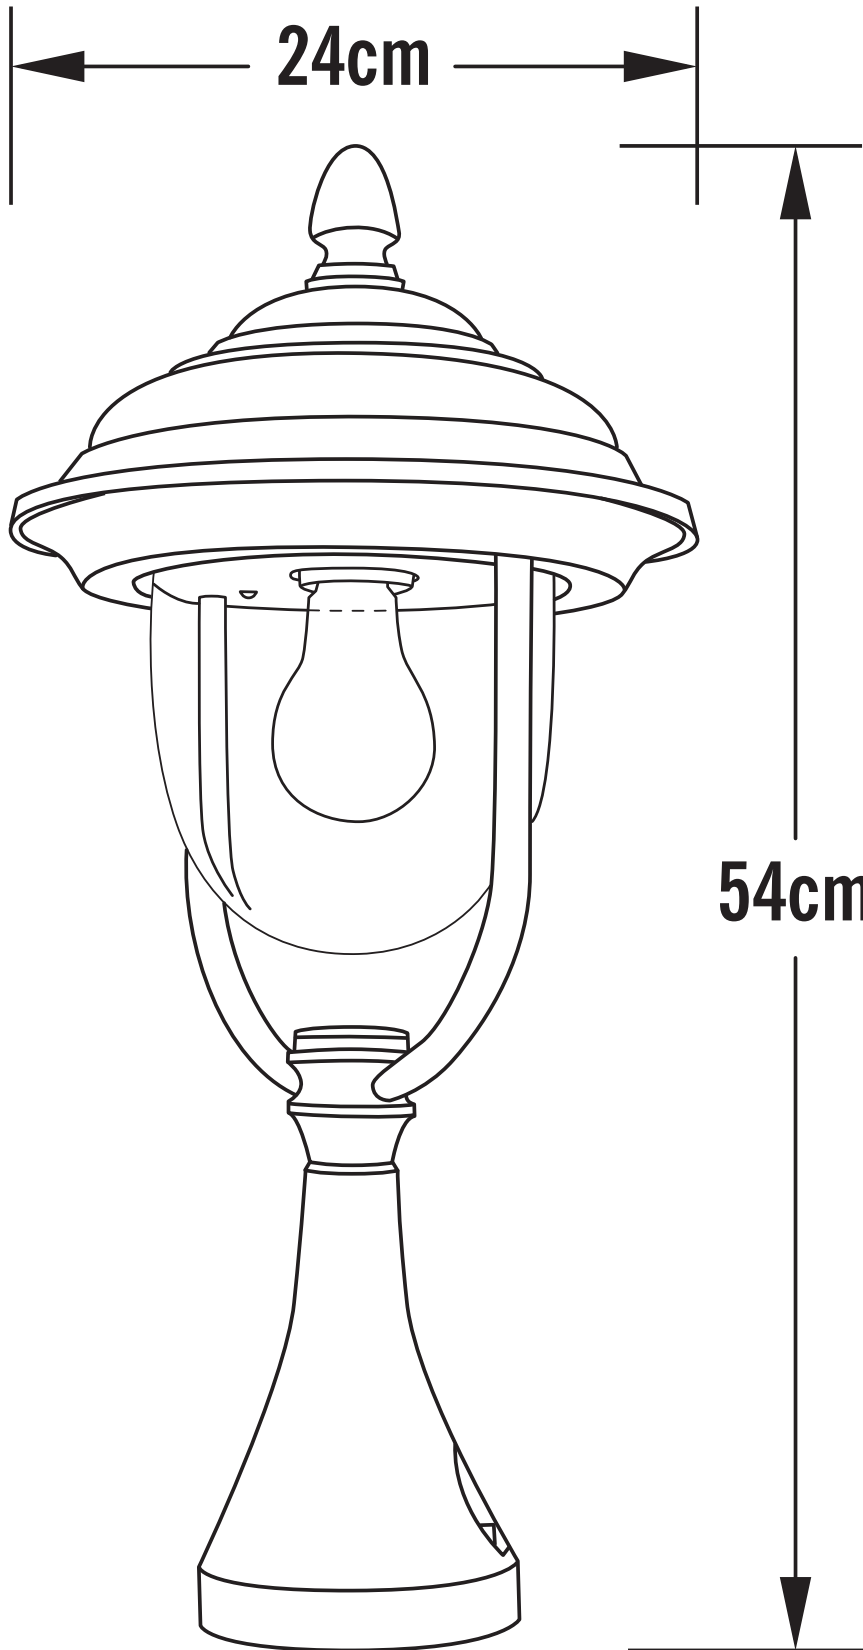

Konstsmide - Parma - 7224-250 - White Outdoor Post Light

**CONTACT**