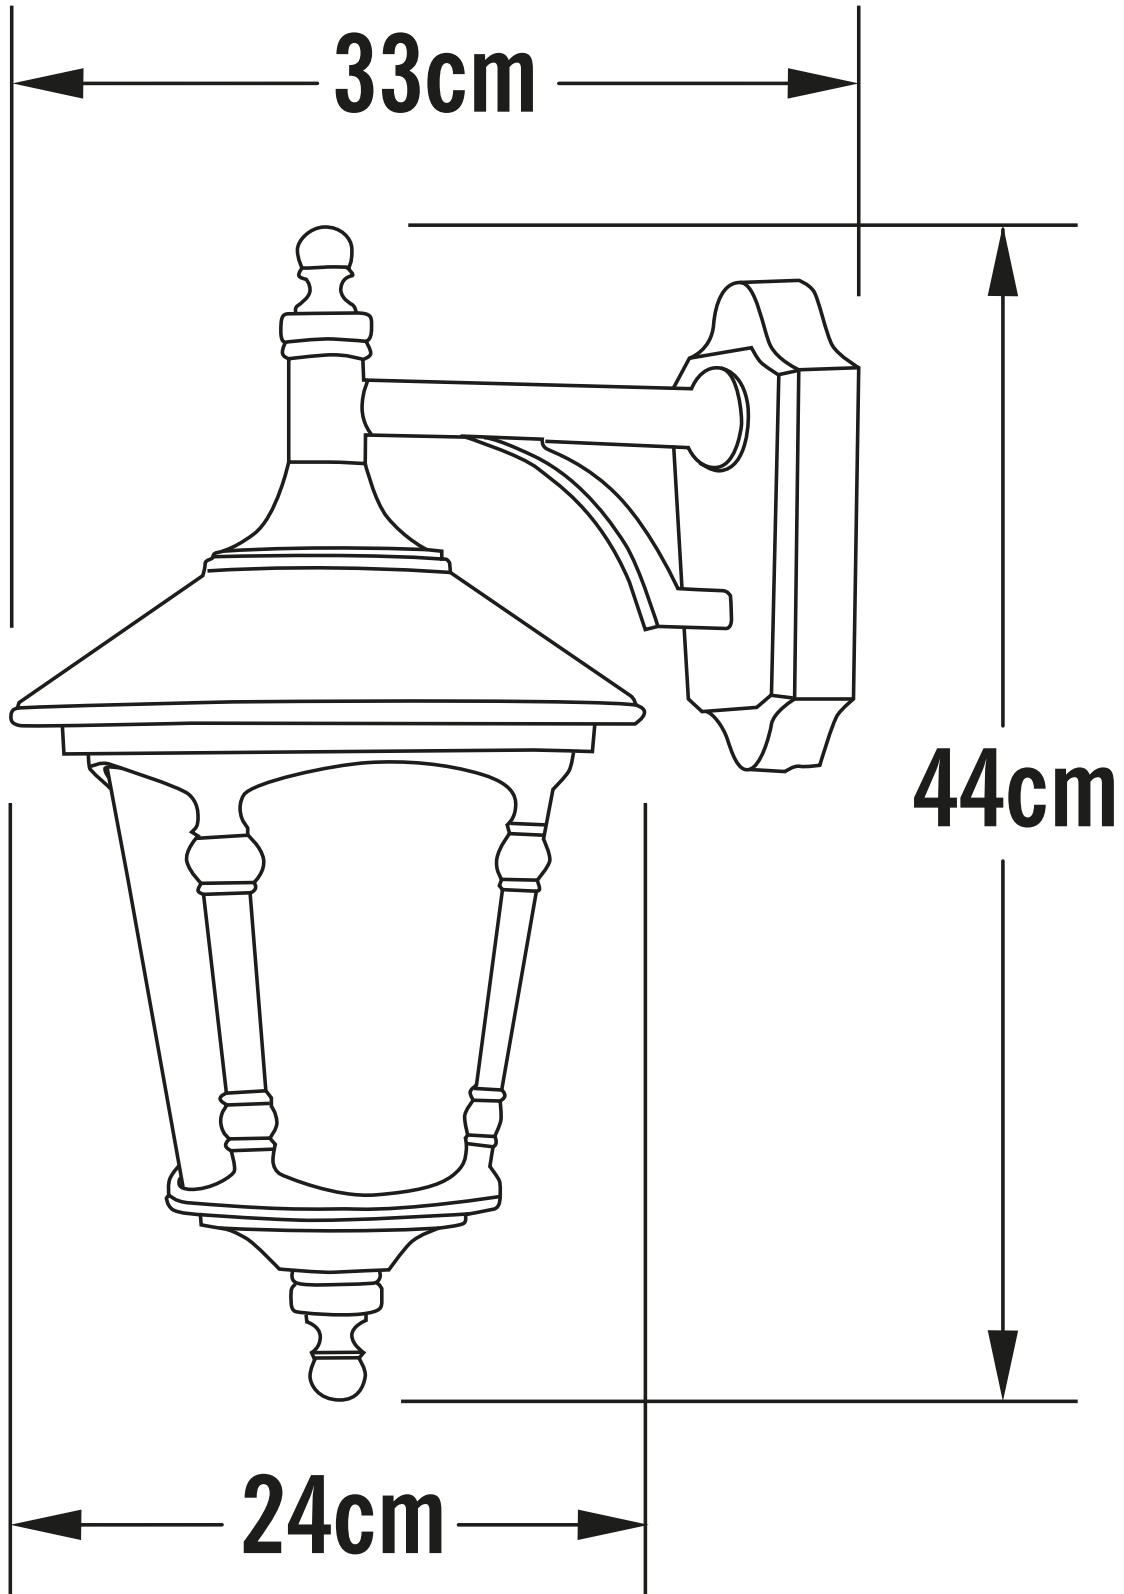

Konstsmide - Virgo - 568-250 - White Outdoor Wall Light

CONTACT